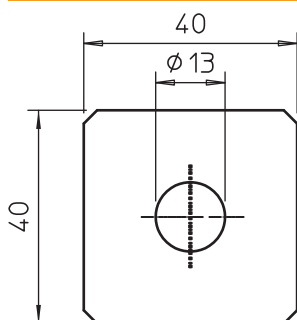

Tehnisko datu lapa

Savienojuma plate ar 1 caurumu

Art.-Nr. 1124643

Savienojuma plate ar garenisku atveri vītņstieņu piemontēšanai pie 41 x 41 mm un 41 x 21 mm profila slidēm.

St	Tērauds
FT	karsti cinkots

Pamatdati

Art.-Nr.	1124643
Tips	GMS 1 VP FT
Apzīmējums 1	Savienojumu plate
Apzīmējums 2	ar 1 caurumu
Dimensija	40x40x5
Materiāls	Tērauds
Materiāla saīsinājums	St
Virsmā	karsti cinkots
Virsmā atbilstoši DIN	DIN EN ISO 1461
Virsmas saīsinājums	FT
Mazākā VK vienība (VG)	10,00 gab.
Svars	7,12 kg/100 gab.

Tehniskie dati

† Garums	40,00 mm
Platums	40,00 mm
Augstums	5,00 mm
Izpildījums	ar caurejošu perforējumu 13 mm
Izpildījums	citi
Izpildījums	citi
Piemērots	C = profils
Cauruma lielums	13 mm
Materiāla biezums	5,00 mm
Ar skrūvju piederumiem	<input type="checkbox"/>
Nerūsējošs tērauds, kodināts	<input type="checkbox"/>