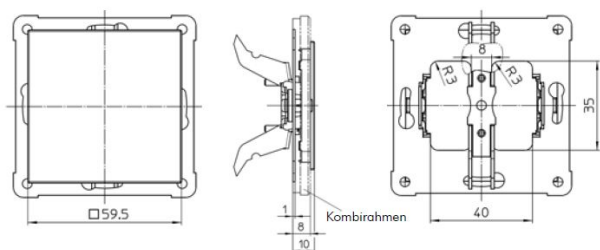

Montagewijze	Inbouw (stucwerk)
Materiaal	Kunststof
Kwaliteitsklasse	Thermoplast
Uitvoering oppervlakte	Mat
Kleur	Antraciet
Geschikt voor beschermingsgraad (IP)	IP20

Material No.	Article No.	EAN-code
00129611	D 20.677.21	4010105129618