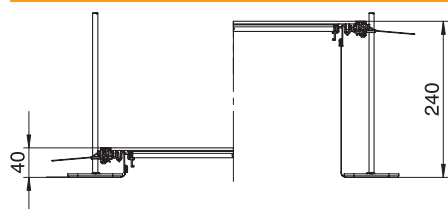

St Tērauds
FS cinkots

Produkta papildus teksta norādījumi | Ar trīs pašfiksējošiem noslēgvākiem (L = 800 mm).

Pamatdati

Art.-Nr.	7424060
Tips	OKA-G20040240R
Apzīmējums 1	Grīdas kabeļu kanāla komplekts
Apzīmējums 2	tukšs, aizverāms
Dimensija	2400x200x240
Materiāls	Tērauds
Materiāla saīsinājums	St
Virsmas	cinkots
Virsmas atbilstošī DIN	DIN EN 10346
Virsmas saīsinājums	FS
Mazākā VK vienība (VG)	2,40 m
Svars	855,80 kg/100 m

Tehnisko datu lapa

Kanāla posms, nosedzošs, ar fiksāc., augstums 40-240 mm

Art.-Nr. 7424060

Tehniskie dati

Garums	2.400,00 mm
Platums	200,00 mm
Pārsegi	3,00 stundas
Montāžas atveres pārsegums	<input type="checkbox"/>
Grīdas plāksne	<input type="checkbox"/>
Grīdas kopšana	mitrs
Iespējams iemontēt blīvi	<input checked="" type="checkbox"/>
Vāka nostiprināšana ar ātru fiksāciju	<input checked="" type="checkbox"/>
Montāžas atvere virsgrīdas tvertnei	<input type="checkbox"/>
Atdalāms	<input checked="" type="checkbox"/>
Piemērots kompensācijas šuvei	<input type="checkbox"/>
Auduma siena	<input checked="" type="checkbox"/>
Kanāla augstums	40,00 - 240,00 mm
Vāka materiāla biezums	4,00 mm
Minimālais grīdas pamatnes augstums	40,00
Ar pārlaidumu	<input checked="" type="checkbox"/>
Ar starpsienu	<input type="checkbox"/>
Ar atveri pieslēgumam	<input type="checkbox"/>
Ar potenciāla izlīdzināšanu	<input type="checkbox"/>
Montāžas atvere	bez
Montāžas atvere	bez
Augstuma regulēšanas diapazons	40,00 - 240,00 mm
Augšējā daļa, noņemama	<input checked="" type="checkbox"/>