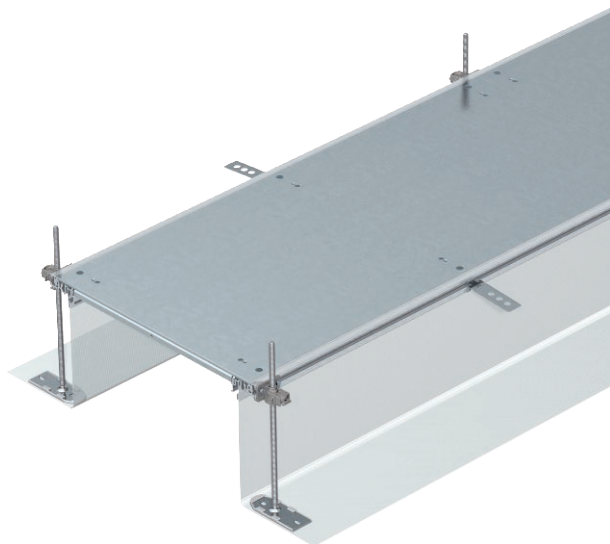

Tehnisko datu lapa

Kanāla posms, nosedzošs, ar fiksāc., augstums 40-240 mm

Art.-Nr. 7424060

Montāžai gatavs kanāla posms vadu ievilkšanai, sastāv no 3 noslēgvākiem, diviem sānu profiliem ar pieliktu elastīgu sānu sienu no metāla sieta, grīdas seguma salaidumprofilēm (H = 3 mm). Piegādes komplektā ietilpst 6 augstumā regulējami stiprinājuma leņķi, 6 betona enkuri un 3 vāka savienojuma blīvējumi (kanāliem ar nominālo platumu 200 un 300) vai 3 vāka savienojuma balsti kanāliem ar nominālo platumu 400 un 6 vāka savienojuma balsti kanāliem ar nominālo platumu 500 un 600. Obligāti nepieciešamie augstuma regulatori (ievērojiet regulēšanas augstumu) vāka savienojuma balstiem 400, 500 un 600 nav iekļauti komplektā, lūdzu, pasūtiet atsevišķi. Piegādājot kanāla vāki ir pieskrūvēti, fiksācijas atsperes ir piemontētas.

St Tērauds
FS cinkots

Produkta papildus teksta norādījumi | Ar trīs pašfiksējošiem noslēgvākiem (L = 800 mm).

Pamatdati

Art.-Nr.	7424060
Tips	OKA-G20040240R
Apzīmējums 1	Grīdas kabeļu kanāla komplekts
Apzīmējums 2	tukšs, aizverāms
Dimensija	2400x200x240
Materiāls	Tērauds
Materiāla saīsinājums	St
Virsmas	cinkots
Virsmas atbilstošī DIN	DIN EN 10346
Virsmas saīsinājums	FS
Mazākā VK vienība (VG)	2,40 m
Svars	855,80 kg/100 m