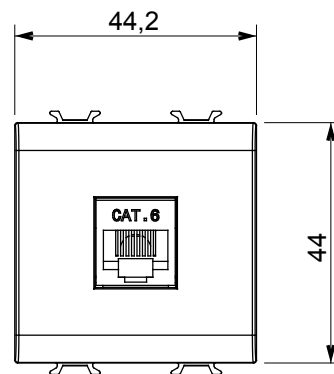

Category	Data socket	Description	RJ45
Colour	Glossy white	Use category	6
Cables	FTP	Connection	Toolless
Number pairs	4	Standard	EN 60603-7-5
No. modules	2	Electrocod	3722
Material	Technopolymer		

### DIMENSIONAL