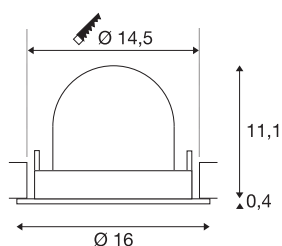

## TECHNISCHE SPECIFICATIES

Art.nr.:	1006011
Aantal verschillende lichtopeningen	1
Secundaire stroom / secundaire spanning	700mA
Hoogte	11.5 cm
Diameter	16 cm
Inbouwdiameter	14.5 cm
Inbouwdiepte	11.5 cm
Nettogewicht	0.6 kg
Brutogewicht	0.642 kg
Veiligheidsklasse	III
Montage	Inbouw
Montagebeschrijving	Plafond
Wattage	25.4 W
Lumen	2350 lm
Lichtkleurtemperatuur	4000 Kelvin
Stralingshoek	20 °
Kleur	zwart
CRI	90
UGR ≤	22
BIG WHITE pagina	55