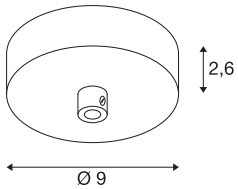

## TECHNISCHE SPECIFICATIES

Art.nr.	1004744
IP-code	IP 20
Nominale spanning	220-240V ~50/60Hz V
Veiligheidsklasse	I
Kleur	zwart
Hoogte	2.6 cm
Diameter	9 cm
Nettogewicht	0.18 kg
Brutogewicht	0.226 kg
BIG WHITE pagina	151