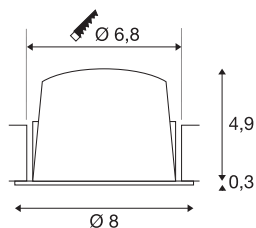

## TECHNISCHE SPECIFICATIES

Art.nr.:	1003794
Aantal verschillende lichtopeningen	1
Secundaire stroom / secundaire spanning	250mA
Hoogte	5.2 cm
Diameter	8 cm
Inbouwdiameter	6.8 cm
Inbouwdiepte	5.5 cm
Nettogewicht	0.16 kg
Brutogewicht	0.2 kg
IP-code	IP 20 / IP 44
Veiligheidsklasse	III
Slagvastheidsklasse	IK02
Slagvastheid	0,2 Joule
Montage	Inbouw
Montagebeschrijving	Plafond
Wattage	8.6 W
Lumen	730 lm
Lichtkleurtemperatuur	3000 Kelvin
Stralingshoek	20 °
Kleur	zwart
CRI	90
UGR ≤	19