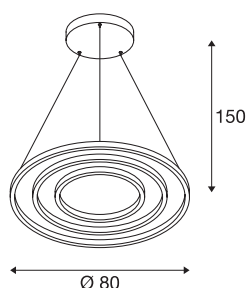

TECHNISCHE SPECIFICATIES

Art.nr.:	1002913
Primaire nominale spanning	220-240V ~50/60Hz mA/V
Secundaire stroom / secundaire spanning	1700mA
Pendellengte	300 cm
Hoogte	3 cm
Diameter	80 cm
Nettogewicht	4.618 kg
Brutogewicht	6.402 kg
IP-code	IP 20
Veiligheidsklasse	I
Montage	Opbouw
Montagebeschrijving	Plafond
Dimbaar	Ja
Dimtechniek	DALI
Wattage	64 W
Lumen	4200 lm
Lichtkleurtemperatuur	3000/4000 Kelvin
Kleur	zwart
CRI	90
LXXBXX gegevens	L70B50
Levensduur	30000 h
minimale omgevingstemperatuur	-25 °C