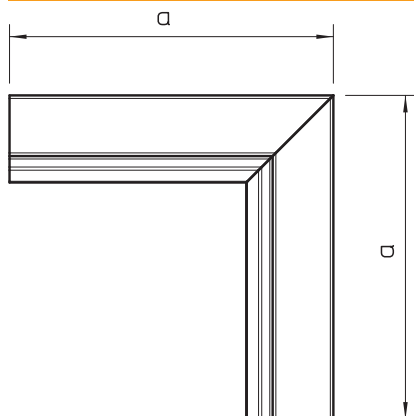

## Iekšējais stūris vadu kanālam, tips LKM 40060

Art.-Nr. 6249175

Iekšējais stūra profils LKM kanālu virzienā maiņai.

<b>St</b>	Tērauds
<b>FSK</b>	cinkots / ar plastmasas pārklājumu

Produkta papildu apraksts 1 | Potenciālu izlīdzināšana starp apakšējo un augšējo daļu bez papildlīdzekļiem

### Pamatdati

Art.-Nr.	6249175
Tips	LKM I40060RW
Apzīmējums 1	Iekšējais stūris
Dimensija	40x60mm
Krāsa	dzidri balts
RAL numurs	9010
Materiāls	Tērauds
Materiāla saīsinājums	St
Virsmas	cinkots / ar plastmasas pārklājumu
Virsmas atbilstoši DIN	DIN EN 10346
Virsmas saīsinājums	FSK
Mazākā VK vienība (VG)	1,00 gab.
Svars	31,40 kg/100 gab.

### Tehniskie dati

Izmērs H	60,00 mm
Attālums a	160,00 mm
Izpildījums	Apakšējā daļa
Stiprinājuma veids	Perforēta pamatne
sarkans; RAL 3000	40 x 60
kanāla dziļums	40,00 mm
Leņķa diapazons	90,00 - 90,00 °