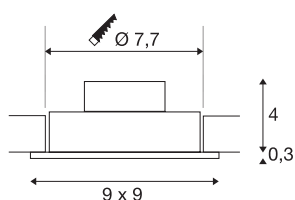

## NEW TRIA 1 SET

inbouwarmatuur, met één lichtbron, led, 2700 K, rechthoekig, mat zwart, 38°, 9,1 W, incl. driver, spiraalveerklemmen

De NEW TRIA 1 SET onderscheidt zich door zijn eenvoud en effectiviteit. In mat zwart, wit of geborsteld aluminium en in ronde resp. vierkante vorm zowel voor gebruik met één als met meerdere lichtbronnen verkrijgbaar. Door de uitrusting met een krachtige, warm witte COB LED in een kantelbare houder, en een meegeleverde led voeding, kan de set aan alle eisen van algemene verlichting voldoen. De armatuur wordt direct op 230 V netspanning aangesloten.

## TECHNISCHE SPECIFICATIES

Art.nr.:	113880
Primaire nominale spanning	220-240V ~50/60Hz mA/V
Secundaire stroom / secundaire spanning	350mA
Lengte	9 cm
Breedte	9 cm
Hoogte	3.5 cm
Inbouwdiameter	7.7 cm
Inbouwdiepte	4 cm
Nettogewicht	0.237 kg
Brutogewicht	0.288 kg
IP-code	IP 20
Veiligheidsklasse	II
Montage	Inbouw
Montagebeschrijving	Plafond
Wattage	8 W
Lumen	645 lm
Lichtkleurtemperatuur	2700 Kelvin
Stralingshoek	38 °
Kleur	zwart
CRI	80
LXXBXX gegevens	L70B50
Levensduur	40000 h