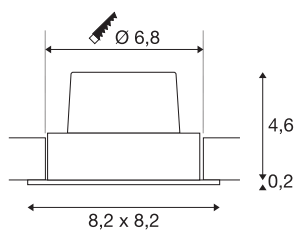

NEW TRIA 68

inbouwarmatuur, led, 3000 K, rechthoekig, mat wit, 38°, 12 W, incl. driver, spiraalveerklemmen

De innovatieve NEW TRIA 68 inbouwarmatuur onderscheidt zich door haar eenvoud en effectiviteit. In mat zwart, mat wit of geborsteld aluminium en in ronde resp. vierkante vorm zowel voor gebruik met één als met meerdere lichtbronnen verkrijgbaar. Door de uitrusting met een krachtige, warm witte COB LED in een kantelbare houder en de meegeleverde dimbare led voeding, kan de set aan alle eisen van algemene verlichting voldoen. De armatuur wordt direct op 230 V netspanning aangesloten.

TECHNISCHE SPECIFICATIES

Art.nr.:	114391
Primaire nominale spanning	220-240V ~50/60Hz mA/V
Secundaire stroom / secundaire spanning	500mA
Lengte	8.2 cm
Breedte	8.2 cm
Hoogte	4.5 cm
Inbouwdiameter	6.8 cm
Inbouwdiepte	5 cm
Nettogewicht	0.277 kg
Brutogewicht	0.327 kg
IP-code	IP 20
Veiligheidsklasse	II
Montage	Inbouw
Montagebeschrijving	Plafond
Dimbaar	Ja
Dimtechniek	Fase-aansluiting, Fase-afsnijding
Wattage	11 W
Lumen	890 lm
Lichtkleurtemperatuur	3000 Kelvin
Stralingshoek	38 °
Kleur	wit
CRI	80

Lichtbron

916451		LXXBXX gegevens	L70B50
		Levensduur	40000 h
		BIG WHITE pagina	361