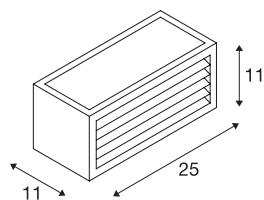

## BOX-L

outdoor wandarmatuur, TC-(D,H,T,Q)SE, IP44, rechthoekig, wit, max. 18 W

Enkellamps wandarmatuur BOX-L bestaande uit gelakt aluminium en gesatineerd acryl welke de drie lichtpunten afdekt. Door zijn beveiligingsklasse IP44 geschikt voor buitengebruik. De in meerdere kleurvarianten beschikbare lamp wordt direct op 230 V netspanning aangesloten.

## TECHNISCHE SPECIFICATIES

Art.nr.:	232491
Fitting	E27
Aantal fittingen	1
Aantal verschillende lichtopeningen	2
Primaire nominale spanning	220-240V ~50/60Hz mA/V
Breedte	25 cm
Hoogte	11 cm
Diepte	11 cm
Nettogewicht	1.215 kg
Brutogewicht	1.329 kg
IP-code	IP 54
Veiligheidsklasse	I
Montage	Opbouw
Montagebeschrijving	Wand
Wattage	18 W
Kleur	wit
BIG WHITE pagina	652