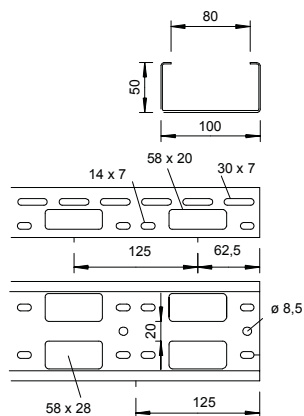

Pamatdati

Art.-Nr.	6075024
Tips	LTS 100 FS
Apzīmējums 1	Gaismekļu Adapteris rail
Dimensija	50x100x6000
Materiāls	Tērauds
Materiāla saīsinājums	St
Virsmas	cinkots
Virsmas atbilstoši DIN	DIN EN 10346
Virsmas saīsinājums	FS
Mazākā VK vienība (VG)	6,00 m
Svars	177,00 kg/100 m

Tehnisko datu lapa

Lampu turētāju sliede 100

Art.-Nr. 6075024

Tehniskie dati

Garums	6.000,00 mm
Platums	100,00 mm
Malas augstums	50,00 mm
Loksnes biezums	1,50 mm
Derīgais šķērsriezums	4.560,00 mm ²
Derīgais šķērsriezums	46,00 cm ²