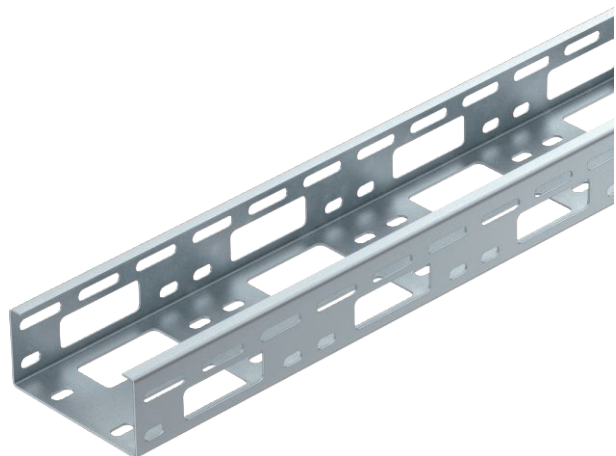

Tehnisko datu lapa

Lampu turētāju sliede 100

Art.-Nr. 6075024

Perforēta gaismekļu turētājsliede vadu ievilkšanai un apgaismes ierīču montāžai.

St	Tērauds
FS	cinkots

Produkta papildu apraksts 1 | Magnētiskā ekranējuma efektivitāte bez vāka 20 dB, ar vāku 50 dB.

Pamatdati

Art.-Nr.	6075024
Tips	LTS 100 FS
Apzīmējums 1	Gaismekļu Adapteris rail
Dimensija	50x100x6000
Materiāls	Tērauds
Materiāla saīsinājums	St
Virsmas	cinkots
Virsmas atbilstoši DIN	DIN EN 10346
Virsmas saīsinājums	FS
Mazākā VK vienība (VG)	6,00 m
Svars	177,00 kg/100 m

Tehnisko datu lapa

Lampu turētāju sliede 100

Art.-Nr. 6075024

Tehniskie dati

Garums	6.000,00 mm
Platums	100,00 mm
Malas augstums	50,00 mm
Loksnes biezums	1,50 mm
Derīgais šķērsriezums	4.560,00 mm ²
Derīgais šķērsriezums	46,00 cm ²