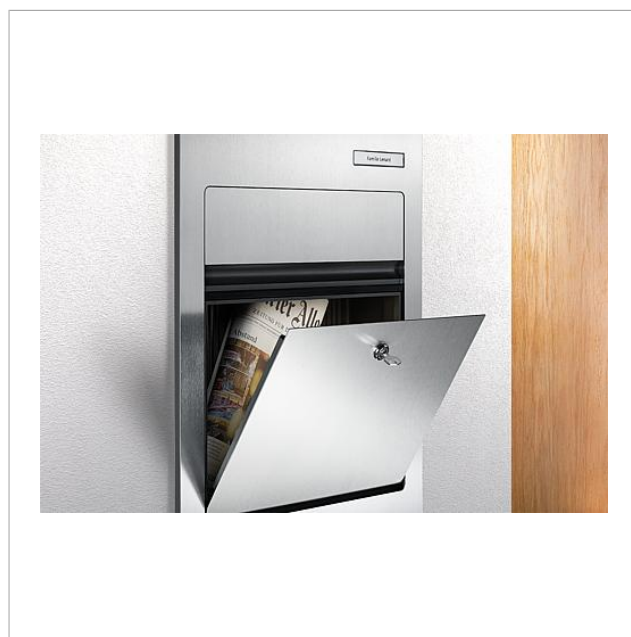

Siedle Brievenbus
BK/NS-1

210010196

Pagina 3