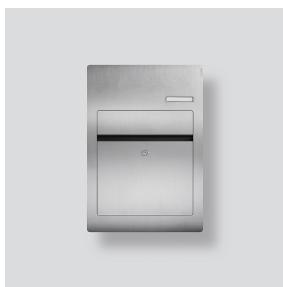

Siedle Brievenbus
BK/NS-1

210010196

Pagina 2