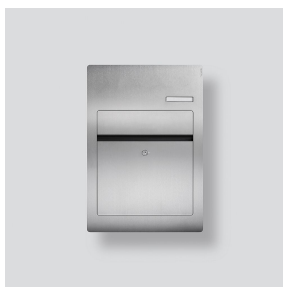

Siedle Brievenbus
BK/NS-1

210010196-00

Productomschrijving

Siedle brievenbus met folieschrift van straat en huisnummer met naambordje. Voor de een- en meergezinswoning geschikt voor de opbouw- en inbouwmontage. Bij de brievenbus wordt een waardebon voor de foliebelettering meegeleverd.

Artikelinformatie

| Artikelaanduiding | Artikelomschrijving | Kleur/Materiaal | KG Artikelnr. |
|-------------------|---------------------|----------------------|----------------|
| BK/NS-1 | Siedle Brievenbus | Geborsteld edelstaal | D 210010196-00 |

Siedle Brievenbus
BK/NS-1

210010196

Pagina 2

Siedle Brievenbus
BK/NS-1

210010196

Pagina 3

Siedle Brievenbus
BK/NS-1

210010196