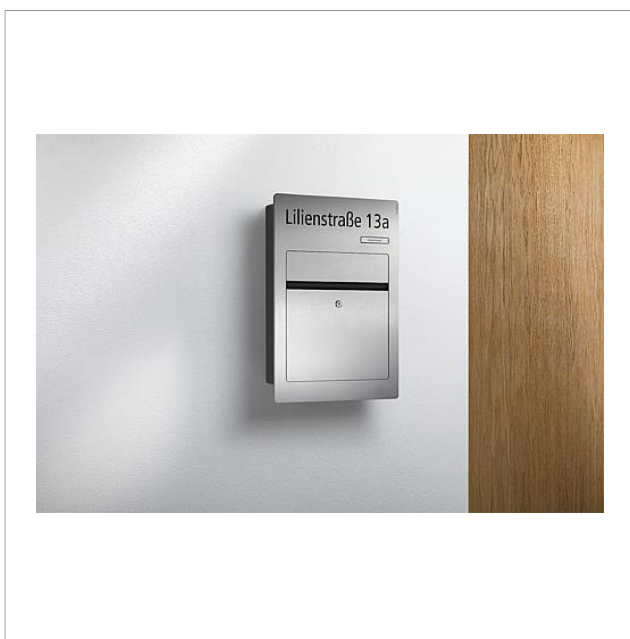

Siedle Brievenbus
BK/NS-1

210010196

Pagina 2