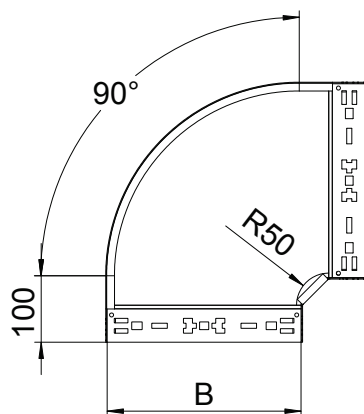

## 90° līkums Magic 110

Art.-Nr. 6041848

OBO  
BETTERMANN

90° līkums ar ātrās savienošanas sistēmu. Visiem kabeļu kanālu tiptiem ar malas augstumu 110 mm.

**St** Tērauds

**FS** cinkots

### Pamatdati

Art.-Nr.	6041848
Tips	RBM 90 150 FS
Apzīmējums 1	90° pagrieziens
Apzīmējums 2	ar Magic savienojumu
Dimensija	110x500
Materiāls	Tērauds
Materiāla saīsinājums	St
Virsmā	cinkots
Virsmā atbilstoši DIN	DIN EN 10346
Virsmas saīsinājums	FS
Mazākā VK vienība (VG)	1,00 gab.
Svars	433,10 kg/100 gab.

### Tehniskie dati

Platums	500,00 mm
Malas augstums	110,00 mm
Izmērs B	500,00 mm
Līkums (leņķis)	90°
Savienotāja izpildījums	iebūvēts savienotājs
Loksnes biezums	1,25 mm
Izmēri	110x500 mm
Piemērots funkciju nodrošināšanai	<input type="checkbox"/>
Grīdā izveidoti caurumi montāzas vajadzībām	<input type="checkbox"/>
NATO perforācijas šablons	<input type="checkbox"/>
Virziena maiņa	horizontāls
Nerūsējošs tērauds, kodināts	<input type="checkbox"/>
Sānu caurumi	<input type="checkbox"/>
Gara laiduma izpildījums	<input type="checkbox"/>