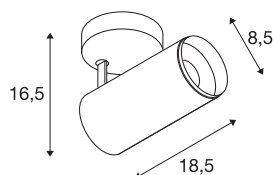

NUMINOS® SPOT PHASE M

Indoor led plafondopbouwlamp zwart/zwart 4000 K 60°

NUMINOS is het optimaal op elkaar afgestemd armaturen-systeem van SLV, dat functie, design en techniek met elkaar in harmonie brengt. Zo kunt u met verschillende downlights en spots duizend lichtontwerpmogelijkheden beleven. Zoals met de NUMINOS® SPOT PHASE M led-plafondopbouwarmatuur voor binnen, die overtuigt door zijn hoogwaardige afwerkings- en lichtkwaliteit. Met de spot kiest u voor puntverlichting of voor hoogwaardige verlichting van grotere oppervlakken. De plafondinbouwarmatuur overtuigt met een stroomverbruik van 20,1 Watt, een lichtintensiteit van 2060 lumen, een kleurtemperatuur van 4000 Kelvin en een kleurweergave-index van 90. De montage voert u in een mum van tijd uit. Wanneer kiest u voor NUMINOS van SLV: de modulaire diversiteit wacht op u?

TECHNISCHE SPECIFICATIES

Art.nr.:	1004212
Primaire nominale spanning	220-240V ~50/60Hz mA/V
Secundaire stroom / secundaire spanning	500mA
Lengte	18.5 cm
Hoogte	16.5 cm
Diameter	8.5 cm
Nettogewicht	0.83 kg
Brutogewicht	1.125 kg
Veiligheidsklasse	I
Montage	Opbouw
Montagebeschrijving	Plafond
Dimbaar	Ja
Dimtechniek	Fase-afsnijding
Wattage	20.1 W
Lumen	2060 lm
Lichtkleurtemperatuur	4000 Kelvin
Stralingshoek	60 °
Kleur	zwart
CRI	90
UGR ≤	25
LXXBXX gegevens	L80B50
Levensduur	50000 h