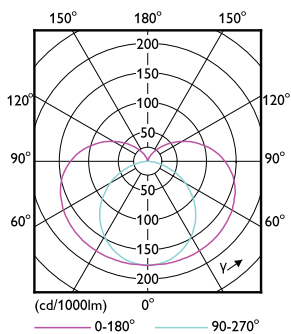

Goedkeuring en toepassing

Energie-efficiëntieklasse	D
Energieverbruik kWh/1.000 uur	36 kWh
EPREL-registratienummer	421461

Productgegevens

Volledige productcode	871951430566300
Productnaam voor bestelling	TrueForce LED SOX 36W B22 840 FR
EAN/UPC - Product	8719514305663
Bestelcode	30566300
Lokale code	30566300
Numerator - Aantal per pak	1
Numerator - Dozen per buitendoos	6
SAP-materiaal	929002497002
Net Weight (Piece)	0,462 kg

Maatschets

TrueForce LED SOX 36W B22 840 FR

Product	D	C
TrueForce LED SOX 36W B22 840 FR	52 mm	425 mm

Fotometrische gegevens

LEDTForce SOX 18W Tshape B22

LEDTForce SOX 36W Tshape B22 840

TrueForce LED Public (Road/Area – SOX)