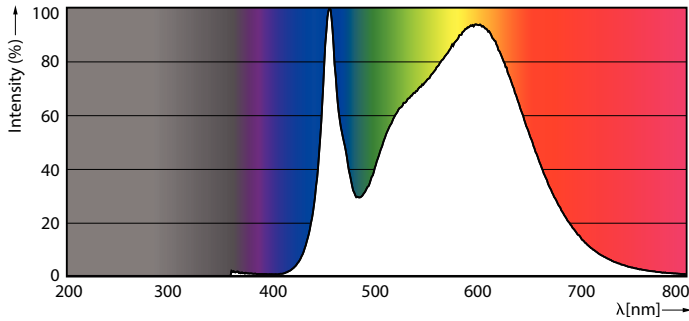

TrueForce LED Public (Road/Area – SOX)

Fotometrische gegevens

LEDTForce SOX 36W Tshape B22 840