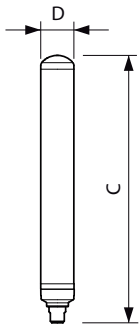

TrueForce LED Public (Road/Area – SOX)

Power (Rated) (Nom)	36 W
Lampstroom (max.)	385 mA
Lampstroom (min.)	161 mA
Overeenkomstig vermogen	55 W
Opstarttijd (nom.)	0,5 s
Opwarmtijd tot 60% lichtopbrengst (nom.)	0.5 s
Arbeidsfactor (nom.)	0.9
Spanning (nom.)	100-240 V

Temperatuur

T-omgeving (max.)	45 °C
T-omgeving (min.)	-20 °C
T-behuizing maximaal (nom.)	67 °C

Regelsystemen en dimmers

Dimbaar	Nee
---------	-----

Mechanische eigenschappen en behuizing

Lampvorm	T-vorm
----------	--------

Goedkeuring en toepassing

Energie-efficiëntieklasse	D
Energieverbruik kWh/1.000 uur	36 kWh
EPREL-registratienummer	421461

Productgegevens

Volledige productcode	871951430566300
Productnaam voor bestelling	TrueForce LED SOX 36W B22 840 FR
EAN/UPC - Product	8719514305663
Bestelcode	30566300
Lokale code	30566300
Numerator - Aantal per pak	1
Numerator - Dozen per buitendoos	6
SAP-materiaal	929002497002
Net Weight (Piece)	0,462 kg

Maatschets

TrueForce LED SOX 36W B22 840 FR

Product	D	C
TrueForce LED SOX 36W B22 840 FR	52 mm	425 mm

Fotometrische gegevens

LEDTForce SOX 18W Tshape B22

LEDTForce SOX 36W Tshape B22 840

TrueForce LED Public (Road/Area – SOX)