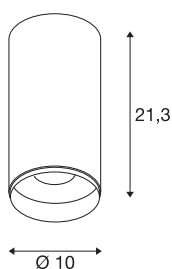

NUMINOS® CL DALI L

Indoor led plafondopbouwlamp zwart/zwart 4000 K 60°

Design, techniek en functie in perfectie: NUMINOS is het armaturesysteem van SLV, dat alles met elkaar combineert. Zo kunt u met verschillende downlights en spots duizend lichtontwerpmogelijkheden beleven. Zoals met de NUMINOS® CL DALI L led-plafondopbouwarmatuur voor binnen, die overtuigt door zijn hoogwaardige afwerkings- en lichtkwaliteit. Met de spot kiest u voor puntverlichting of voor hoogwaardige verlichting van grotere oppervlakken. De plafondinbouwarmatuur overtuigt met een stroomverbruik van 28 Watt, een lichtintensiteit van 2715 lumen, een kleurtemperatuur van 4000 Kelvin en een kleurweergave-index van 90. De montage voert u in een mum van tijd uit. Wanneer kiest u voor de modulaire diversiteit van SLV?

TECHNISCHE SPECIFICATIES

Art.nr.:	1004620
Primaire nominale spanning	220-240V ~50/60Hz mA/V
Secundaire stroom / secundaire spanning	700mA
Hoogte	21.3 cm
Diameter	10 cm
Nettogewicht	1.025 kg
Brutogewicht	1.33 kg
Veiligheidsklasse	I
Montage	Opbouw
Montagebeschrijving	Plafond
Dimbaar	Ja
Dimtechniek	DALI
Wattage	28 W
Lumen	2715 lm
Lichtkleurtemperatuur	4000 Kelvin
Stralingshoek	60 °
Kleur	zwart
CRI	90
UGR ≤	22
LXXBXX gegevens	L80B50
Levensduur	50000 h
BIG WHITE pagina	84