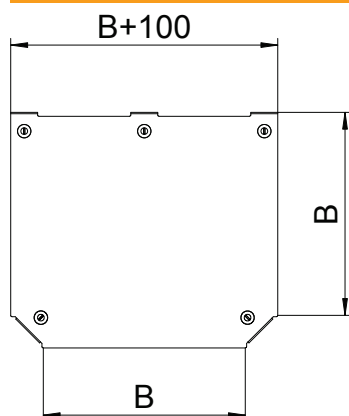

Tehnisko datu lapa

T veida atzarojuma vāks Magic

Art.-Nr. 7138802

T-veida atzarojuma vāks ar iemontētiem pagriežamiem aizslēgiem.

St	Tērauds
FS	cinkots

Produkta papildus teksta norādījumi

Fason detaļu vāku var izmantot uz jebkura augstuma malām.

Pamatdati

Art.-Nr.	7138802
Tips	DFTM 600 FS
Apzīmējums 1	Vāks T-elementam
Apzīmējums 2	priekš RTM 600
Dimensija	B=600mm
Materiāls	Tērauds
Materiāla saīsinājums	St
Virsmas	cinkots
Virsmas atbilstoši DIN	DIN EN 10346
Virsmas saīsinājums	FS
Mazākā VK vienība (VG)	1,00 gab.
Svars	449,40 kg/100 gab.

Tehniskie dati

Platums	600,00 mm
Izmērs B	600,00 mm
Stiprinājuma veids	Slēdzene ar grozāmu aizbidni
Loksnes biezums	1,25 mm
Piemērots kabeļu renei	<input checked="" type="checkbox"/>
Piemērots kabeļu trepēm	<input checked="" type="checkbox"/>
Nerūsējošs tērauds, kodināts	<input type="checkbox"/>