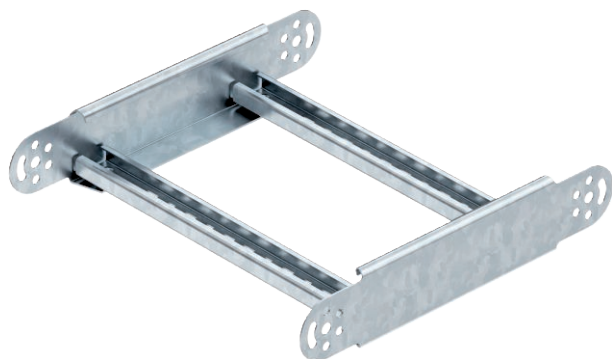

## Šarnīra līkuma elements 60

Art.-Nr. 6225472

**OBO**  
BETTERMANN

Šarnīra līkuma elements ar iemetinātu spraisli izmantošanai pie kabeļu trespēm, kuru malas augstums ir 60 mm.

CE

<b>St</b>	Tērauds
<b>FT</b>	karsti cinkots

### Pamatdati

Art.-Nr.	6225472
Tips	LGBE 630 FT
Dimensija	60x300
Materiāls	Tērauds
Materiāla saīsinājums	St
Virsmas	karsti cinkots
Virsmas atbilstoši DIN	DIN EN ISO 1461
Virsmas saīsinājums	FT
Mazākā VK vienība (VG)	1,00 gab.
Svars	102,60 kg/100 gab.

### Tehniskie dati

Platums	300,00 mm
Malas augstums	60,00 mm
Izmērs B	300,00 mm
Līkums (leņķis)	regulējams
Savienotāja izpildījums	iebūvēts savienotājs
Spraisļu izpildījums	Caurumots profils
Sānu malas konstrukcija	plakans profils
Piemērots funkciju nodrošināšanai	<input type="checkbox"/>
Metāla biezums	1,50 mm
Virziena maiņa	vertikāli augšupvērstis/lejupvērstis
Nerūsējošs tērauds, kodināts	<input type="checkbox"/>
Ar eņģēm	<input type="checkbox"/>
Sānu caurumi	<input type="checkbox"/>
Gara laiduma izpildījums	<input type="checkbox"/>