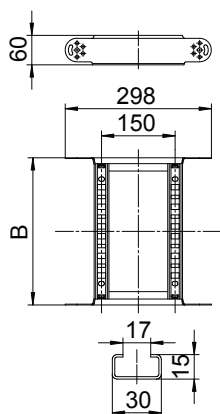

## Šarnīra līkuma elements 60

Art.-Nr. 6225472

**OBO**  
BETTERMANN

Šarnīra līkuma elements ar iemetinātu spraisli izmantošanai pie kabeļu trespēm, kuru malas augstums ir 60 mm.

CE

<b>St</b>	Tērauds
<b>FT</b>	karsti cinkots

### Pamatdati

Art.-Nr.	6225472
Tips	LGBE 630 FT
Dimensija	60x300
Materiāls	Tērauds
Materiāla saīsinājums	St
Virsmas	karsti cinkots
Virsmas atbilstoši DIN	DIN EN ISO 1461
Virsmas saīsinājums	FT
Mazākā VK vienība (VG)	1,00 gab.
Svars	102,60 kg/100 gab.

### Tehniskie dati

Platums	300,00 mm
Malas augstums	60,00 mm
Izmērs B	300,00 mm
Līkums (leņķis)	regulējams
Savienotāja izpildījums	iebūvēts savienotājs
Spraisļu izpildījums	Caurumots profils
Sānu malas konstrukcija	plakans profils
Piemērots funkciju nodrošināšanai	<input type="checkbox"/>
Metāla biezums	1,50 mm
Virziena maiņa	vertikāli augšupvērstis/lejupvērstis
Nerūsējošs tērauds, kodināts	<input type="checkbox"/>
Ar eņģēm	<input type="checkbox"/>
Sānu caurumi	<input type="checkbox"/>
Gara laiduma izpildījums	<input type="checkbox"/>