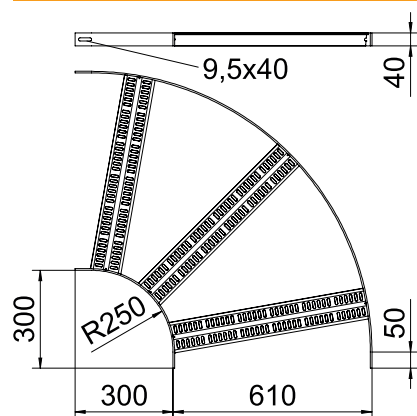

Tehnisko datu lapa

90° līkums ar Z veida spraisli, 40

Art.-Nr. 7098986

90° līkums kuģu būvei paredzētām kabeļu tēpēm, tips SLZ, ar malas augstums 40 mm, ar iemetinātiem, perforētiem Z formas spraisļiem.

CE

St	Tērauds
SG	karsti gruntēta

Produkta papildus teksta norādījumi Attiecīgie savienotāji ir pasūtāmi atsevišķi.

Pamatdati

Art.-Nr.	7098986
Tips	SLZB 90 600 SG
Dimensija	B610mm
Materiāls	Tērauds
Materiāla saīsinājums	St
Virsmas saīsinājums	karsti gruntēta
Virsmas saīsinājums	SG
Mazākā VK vienība (VG)	1,00 gab.
Svars	586,60 kg/100 gab.

Tehniskie dati

Platums	600,00 mm
Malas augstums	40,00 mm
Izmērs R	250,00 mm
Līkums (leņķis)	90°
Savienotāja izpildījums	bez savienotāja
Spraisļu izpildījums	Caurumots profils
Sānu malas konstrukcija	plakans profils
Piemērots funkciju nodrošināšanai	<input type="checkbox"/>
Metāla biezums	5,00 mm
Virziena maiņa	horizontāls
Nerūsējošs tērauds, kodināts	<input type="checkbox"/>
Ar enģēm	<input type="checkbox"/>
Sānu caurumi	<input type="checkbox"/>
Gara laiduma izpildījums	<input type="checkbox"/>