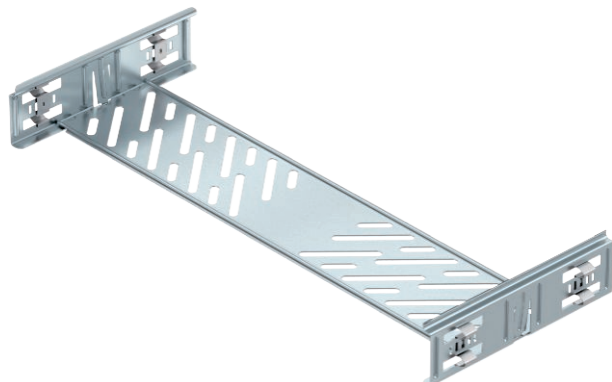

## Gareno savienotāju komplekts Magic 60

Art.-Nr. 6068924

Kabeļu reņu savienotāji ar ātro stiprinājumu, lai bez skrūvēm pievienotu caurumotās kabeļu renes ar malas augstumu 60 mm.

<b>St</b>	Tērauds
<b>FS</b>	cinkots

Produkta papildus teksta norādījumi

Optimizētā konstrukcija ļauj savienotāju izmantot gan liekuma rādiusa izveidošanai, gan arī kā garuma kompensācijas elementu, ja pastāv lielas temperatūras svārstības.

### Pamatdati

Art.-Nr.	6068924
Tips	KTSMV 650 FS
Apzīmējums 1	Taisno savienojumu komplekts
Apzīmējums 2	kabeļu renei Magic
Dimensija	60x500x200
Materiāls	Tērauds
Materiāla saīsinājums	St
Virsmas	cinkots
Virsmas atbilstoši DIN	DIN EN 10346
Virsmas saīsinājums	FS
Mazākā VK vienība (VG)	1,00 gab.
Svars	57,40 kg/100 gab.

### Tehniskie dati

Garums	200,00 mm
Platums	500,00 mm
Platums	20,00 in (collas)
Malas augstums	60,00 mm
Malas augstums:	2,00 in (collas)
Izmērs B	500,00 mm
Izmēri	60x500 mm
Izpildījums	Garens savienotājs
Loksnes biezums	1,00 mm
Piemērots kabeļu renei	<input checked="" type="checkbox"/>
Piemērots režģveida renei	<input type="checkbox"/>
Piemērots kabeļu trepēm	<input type="checkbox"/>
Piemērots funkciju nodrošināšanai	<input type="checkbox"/>
Likumu savienotājs, horizontāls	<input type="checkbox"/>
Likumu savienotājs, vertikāls	<input type="checkbox"/>
Nerūsējošs tērauds, kodināts	<input type="checkbox"/>
Savienojuma veids	savienotājs bez skrūvēm