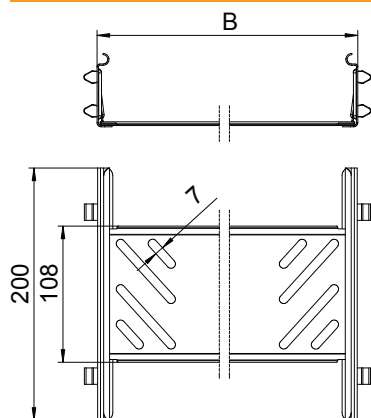

Produkta papildus teksta norādījumi

Optimizētā konstrukcija ļauj savienotāju izmantot gan liekuma rādiusa izveidošanai, gan arī kā garuma kompensācijas elementu, ja pastāv lielas temperatūras svārstības.

### Pamatdati

Art.-Nr.	6068924
Tips	KTSMV 650 FS
Apzīmējums 1	Taisno savienojumu komplekts
Apzīmējums 2	kabeļu renei Magic
Dimensija	60x500x200
Materiāls	Tērauds
Materiāla saīsinājums	St
Virsmas	cinkots
Virsmas atbilstoši DIN	DIN EN 10346
Virsmas saīsinājums	FS
Mazākā VK vienība (VG)	1,00 gab.
Svars	57,40 kg/100 gab.

### Tehniskie dati

Garums	200,00 mm
Platums	500,00 mm
Platums	20,00 in (collas)
Malas augstums	60,00 mm
Malas augstums:	2,00 in (collas)
Izmērs B	500,00 mm
Izmēri	60x500 mm
Izpildījums	Garens savienotājs
Loksnes biezums	1,00 mm
Piemērots kabeļu renei	<input checked="" type="checkbox"/>
Piemērots režģveida renei	<input type="checkbox"/>
Piemērots kabeļu trepēm	<input type="checkbox"/>
Piemērots funkciju nodrošināšanai	<input type="checkbox"/>
Likumu savienotājs, horizontāls	<input type="checkbox"/>
Likumu savienotājs, vertikāls	<input type="checkbox"/>
Nerūsējošs tērauds, kodināts	<input type="checkbox"/>
Savienojuma veids	savienotājs bez skrūvēm