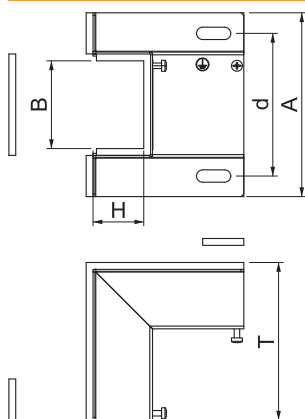

Tehnisko datu lapa

Iekšējais stūris 0407

Art.-Nr. 7216528

Fasondetaļas uzliktnis divu kanālu galu BSKM 0407 noseģšanai kā iekšējais stūris tiešajā sienas un griestu montāžā. Komplektā ir ielīmētas šuvju noblīvēšanai un atsevišķas blīves kombinācijai ar pretplāksni, kā arī skrūves potenciāla izlīdzināšanai.

St	Tērauds
FS	cinkots

Pamatdati

Art.-Nr.	7216528
Tips	BSKM-IE 0407 FS
Dimensija	40x70
Materiāls	Tērauds
Materiāla saīsinājums	St
Virsmas	cinkots
Virsmas atbilstoši DIN	DIN EN 10346
Virsmas saīsinājums	FS
Mazākā VK vienība (VG)	1,00 gab.
Svars	63,13 kg/100 gab.

Tehniskie dati

Izmērs A	134,00 mm
Izmērs B	70,00 mm
Izmērs H	40,00 mm
Izmērs d	104,00 mm
Izmērs T	110,00 mm
Vāka nostiprināšana	citi
Ugunsizturības klase I - Montāzas kanāls	120,00