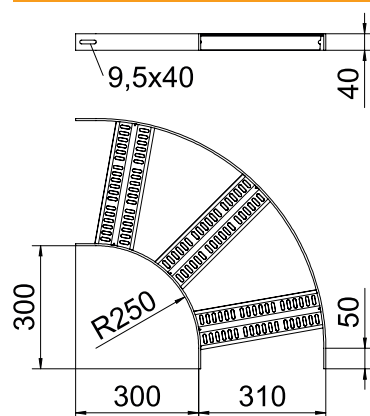

Tehnisko datu lapa

90° līkums ar Z veida spraisli, 40

Art.-Nr. 7098980

CE

90° līkums kuģu būvei paredzētām kabeļu tēpēm, tips SLZ, ar malas augstums 40 mm, ar iemetinātiem, perforētiem Z formas spraisļiem.

St	Tērauds
SG	karsti gruntēta

Produkta papildus teksta norādījumi Attiecīgie savienotāji ir pasūtāmi atsevišķi.

Pamatdati

Art.-Nr.	7098980
Tips	SLZB 90 300 SG
Dimensija	B310mm
Materiāls	Tērauds
Materiāla saisinājums	St
Virsmas	karsti gruntēta
Virsmas saisinājums	SG
Mazākā VK vienība (VG)	1,00 gab.
Svars	338,60 kg/100 gab.

Tehniskie dati

Platums	300,00 mm
Malas augstums	40,00 mm
Izmērs R	250,00 mm
Līkums (leņķis)	90°
Savienotāja izpildījums	bez savienotāja
Spraisļu izpildījums	Caurumots profils
Sānu malas konstrukcija	plakans profils
Piemērots funkciju nodrošināšanai	<input type="checkbox"/>
Metāla biezums	5,00 mm
Virziena maiņa	horizontāls
Nerūsējošs tērauds, kodināts	<input type="checkbox"/>
Ar enģēm	<input type="checkbox"/>
Sānu caurumi	<input type="checkbox"/>
Gara laiduma izpildījums	<input type="checkbox"/>