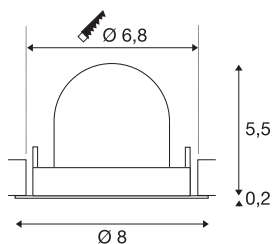

TECHNISCHE SPECIFICATIES

Art.nr.:	1005845
Aantal verschillende lichtopeningen	1
Secundaire stroom / secundaire spanning	200mA
Hoogte	5.7 cm
Diameter	8 cm
Inbouwdiameter	6.8 cm
Inbouwdiepte	11 cm
Nettogewicht	0.11 kg
Brutogewicht	0.118 kg
Veiligheidsklasse	III
Montage	Inbouw
Montagebeschrijving	Plafond
Wattage	7 W
Lumen	700 lm
Lichtkleurtemperatuur	3000 Kelvin
Stralingshoek	40 °
Kleur	wit
CRI	90
UGR ≤	22
BIG WHITE pagina	49