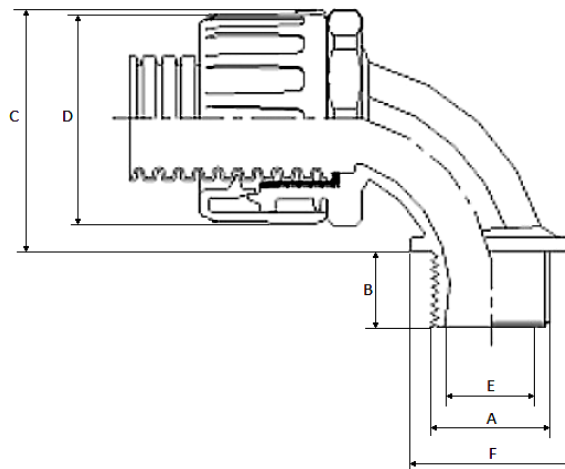

5550 7300	<b>DATENBLATT</b>	
Gültig ab: 17.05.2018	<b>SILVYN® FPAX 90° M</b>	

SILVYN® FPAX 90° M ist eine Winkel Schlauchverschraubung mit schnell Verschluss und Innendichtung für eine sichere Montage. Die Demontage erfolgt mithilfe eines Schraubendrehers.  
Die Verschraubung ist für den Schlauch Typ SILVYN® FPAS und eignet sich für den Einsatz im Maschinen- und Anlagenbau und schutzisolierte Elektroinstallationen.

**Material:**

Grundkörper Polyamid66  
Dichtung Polyester

**Technische Merkmale:**

Anschlussgewinde M16x1,5 bis M63x1,5 nach EN 60423  
Nennweite NW 13 bis NW 54  
Schutzart IP66, IP 67, IP68 (2bar) und IP69 nach EN 60529  
Abhängig von dem verwendeten Schutzschlauch  
Temperaturbereich -50°C bis +135°C

### Maßtabelle:

Artikel Nr.	NW	Gewinde A	Gewinde- Länge B mm	Länge C mm	Durchmesser mm		Schlüssel- weite F mm	Gewicht g
					E	ØD max		
<b>SILVYN® FPAX 90° M Schwarz</b>								
5550 7300	13	M16x1,5	11,0	35,0	10,5	24,0	22	12,9
5550 7301	16	M16x1,5	11,0	38,0	10,5	29,0	22	15,7
5550 7302	16	M20x1,5	13,0	38,0	14,0	29,0	27	17,9
5550 7303	21	M20x1,5	13,0	40,0	14,0	32,0	27	17,2
5550 7304	28	M25x1,5	15,0	51,0	19,0	44,0	32	40,9
5550 7305	34	M32x1,5	16,0	59,0	24,5	51,0	40	59,4
5550 7306	42	M40x1,5	16,0	82,0	32,0	63,0	50	104,0
5550 7307	42	M50x1,5	16,0	83,0	39,0	63,0	60	117,5
5550 7308	54	M50x1,5	16,0	88,0	39,0	76,0	60	153,0
5550 7309	54	M63x1,5	16,0	88,0	49,5	76,0	72	198,0
<b>SILVYN® FPAX 90° M Grau</b>								
5550 7310	13	M16x1,5	11,0	35,0	10,5	24,0	22	12,9
5550 7311	16	M16x1,5	11,0	38,0	10,5	29,0	22	15,7
5550 7312	16	M20x1,5	13,0	38,0	14,0	29,0	27	17,9
5550 7313	21	M20x1,5	13,0	40,0	14,0	32,0	27	17,2
5550 7314	28	M25x1,5	15,0	51,0	19,0	44,0	32	40,9
5550 7315	34	M32x1,5	16,0	59,0	24,5	51,0	40	59,4
5550 7316	42	M40x1,5	16,0	82,0	32,0	63,0	50	104,0
5550 7317	42	M50x1,5	16,0	83,0	39,0	63,0	60	117,5
5550 7318	54	M50x1,5	16,0	88,0	39,0	76,0	60	153,0
5550 7319	54	M63x1,5	16,0	88,0	49,5	76,0	72	198,0