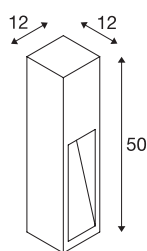

RUSTY SLOT 50

staande buitenlamp, TC-DSE, IP44, eisen geroest, L/B/H 12/12/50 cm, max. 11 W

De indirect naar beneden schijnende staande lampen van de RUSTY SLOT serie maken indruk door hun buitengewone roestige uitstraling. Dit wordt door een speciale chemische behandeling van het gebruikte FeCSi staal bereikt. Daardoor wordt de armatuur uniek en wordt hij een absolute bijzonderheid in elke installatie. Door zijn beveiligingsklasse IP44 is hij geschikt voor buitengebruik. Als optie is een grondpin plus een verbindingsbox voor de veilige, elektrische aansluiting in het vierkante armatuur beschikbaar. De twee verkrijgbare uitvoeringen worden beide direct op 230 V netspanning aangesloten.

TECHNISCHE SPECIFICATIES

Art.nr.:	229410
Fitting	E27
Aantal fittingen	1
Primaire nominale spanning	220-240V ~50/60Hz mA/V
Lengte	12 cm
Breedte	12 cm
Hoogte	50 cm
Nettogewicht	11.76 kg
Brutogewicht	12.219 kg
IP-code	IP 44
Veiligheidsklasse	II
Montage	Opbouw
Montagebeschrijving	Vloer
Wattage	11 W
Kleur	roest
BIG WHITE pagina	524

Aanbevolen Lichtbronnen

1005289	T38 E27 , led lichtbron wit 8W 3000K CRI90 240°
1005290	T38 E27 , led lichtbron wit 8W 4000K CRI90 240°

Accessoires

228730	VERBINDINGSBOX , 3-polig, IP68
231230	GRONDPIN , voor GRA- FIT, RUSTY SLOT, LOGS staande lamp, ver- zinkt staal, lengte 48 cm