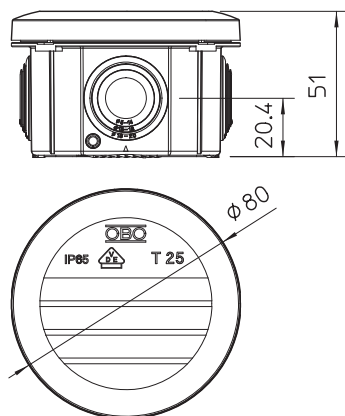

Pamatdati

Art.-Nr.	2007430
Tips	T 25 KL
Apzīmējums 1	Instalācijas kārba
Apzīmējums 2	ar klemmem un ievādiem
Dimensija	Ø80x51
Krāsa	gaiši pelēks
RAL numurs	7035
Materiāls	Polipropilēns
Materiāla saīsinājums	PP
Mazākā VK vienība (VG)	5,00 gab.
Svars	6,40 kg/100 gab.

Tehnisko datu lapa

Kabeļu nozarkārba T 25, iespraužama blīve, spaiļu līste

Art.-Nr. 2007430

Tehniskie dati

Augstums	51,00 mm
Diametrs	80,00 mm
Atvēruma iekšējais izmērs	Ø63x45 mm
Izmēri	xx51 mm
G x P x A	
Izmēri	Ø80x51 mm
Virknējams	<input checked="" type="checkbox"/>
Atveru skaits	4,00
Spaiļu skaits	5,00
Atveres veids	Kabelis
Atveres veids	Iespraužama blīve
Korpusa caurvada veids	Pakāpiju membrāna, nogriežama ar spaiļu līsti
Izplūdjums	500,00 V
Nominālais izolācijas spriegums Ui	
Vāks	nav caurspīdīgs
Vāka nostiprināšana	uzliekams un nofiksējams
Atveres	4 x M25
Ievads no aizmugures	<input checked="" type="checkbox"/>
Sprādzien droša konstrukcija	<input type="checkbox"/>
ugunsizturīgs	ugunsizturīga atb. VDE 0471/DIN 695, daļai 2-1, pārbaudes temperatūra 650°C
Forma	apaļš
Funkciju nodrošināšana (ETIM)	bez
Sprādzienbīstamai zonai	bez
sprādzienbīstamai zonai, gāze	bez
sprādzienbīstamai zonai, putekli	bez
Stiegrots ar stikla šķiedru	<input type="checkbox"/>
Nesatur halogēnus	<input checked="" type="checkbox"/>
Ekranizēts	<input type="checkbox"/>
Ar vāku	ar fiksējamu vāku
Ar vāku	<input checked="" type="checkbox"/>
Montāžas veids	Montāža pie sienas/griestiem
Montāžas veids	Montāža pie sienas/griestiem
Nominālais diametrs	2,50 mm ²
Nominālais spriegums	500,00 V
Aizsardzības klase	IP65
Aizsardzības klase	IP65
Aizsardzības pakāpes IK kods	IK07
Plombējams	<input type="checkbox"/>
Izmantošanas temperatūras diapazons	-5,00 - 60,00 °C
Caurspīdīgs vāks	<input type="checkbox"/>
Noturīgs pret laikapstākļu iedarbību	<input type="checkbox"/>