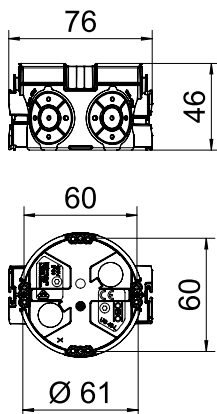

Tehnisko datu lapa

UP zemapmetuma ierīču kārba 46, ar ierīču skrūvēm,
hermētiska
Preces Nr. 2003707

OBO
BETTERMANN

Zemapmetuma ierīču kārba ar hermētiskiem membrānas ievadiem, izmantošanai mūros ar iebūves dziļumu vismaz 46 mm.

- 4 x 3 skrūvju vietas
- 2 iepriekš uzmontētas ierīču skrūves
- abās pusēs savienojami balsti ar fiksācijas savienojumiem
- 4 kombinētie cauruļu ievadi līdz Ø 20 un 25 mm
- 2 ievadi līdz Ø 20 mm savienojuma balstā
- 2 ievadi līdz Ø 20 mm grīdā

Pamatdati

Art.-Nr.	2003707
Tips	UG 46-GS-L
Pieejams no	01.10.2021
Dimensija	Ø60mm, H46mm
Mazākā VK vienība (VG)	25 gab.
Svars	2,12 kg/100 gab.

Tehniskie dati

Augstums	46,00 mm
Diametrs	60,00 mm
Atveru skaits	8
Atveres	8
Izpildījums	Atsevišķs
Montāžas forma	Ierīču kārba
Ierīču stiprinājums	skrūvēt
Vāks	bez
Ievads no aizmugures	<input checked="" type="checkbox"/>
Forma	apaļš
Caurules diametram	20/25 mm
Cauruļu ievadi Ø 20 mm	2
Kombinētie ievadi Ø 20 / 25 mm	4
Nesatur halogēnus	<input checked="" type="checkbox"/>
Ar naglas apskavu	<input type="checkbox"/>
Ar skrūvēm	<input checked="" type="checkbox"/>
Nominālais diametrs	1,50 - 2,50 mm²
Triecienizturīgs	<input checked="" type="checkbox"/>
Aizsardzības klase	IP30
Hermētiska	<input checked="" type="checkbox"/>

Tehnisko datu lapa

UP zemapmetuma ierīču kārba 46, ar ierīču skrūvēm,
hermētiska

Preces Nr. 2003707

1. tabula

				
	1,5 mm ²	2,5 mm ²	1,5 mm ²	2,5 mm ²
			6	5
			20	15

1. tabula