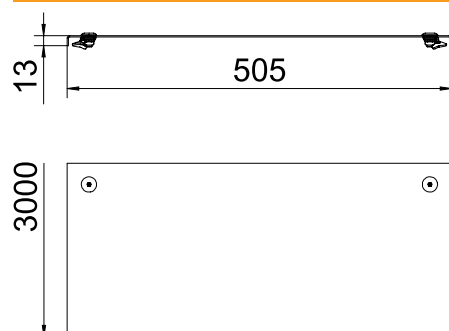

Tehnisko datu lapa

Vāks ar grozāmu aizbīdni

Art.-Nr. 6052959

Kabeļu reņu un kabeļu trepju vāks ar 3 pāriem pagriežamo aizslēgu.

CE

A2 Nerūsējošais tērauds 1.4301
2B neizolēts, apstrādāts

Produkta papildus teksta norādījumi	Perpendikulārs robojums no 500 mm platuma.
Produkta papildu apraksts 1	Ja vāki tiek izmantoti ārpus telpām, ir jāveic papildu pasākumi aizsardzībai pret vēju.

Pamatdati

Art.-Nr.	6052959
Tips	DRL 500 A2
Apzīmējums 1	Vāks ar pagr.sviru
Apzīmējums 2	kabeļu reņem un kabeļu trepēm
Ražotājs	OBO
Dimensija	500x3000
Materiāls	Nerūsējošais tērauds, materiāls 1.4301
Materiāla saīsinājums	A2
Virsmas saīsinājums	neizolēts, apstrādāts
Virsmas saīsinājums	2B
Mazākā VK vienība (VG)	3,00 m
Svars	625,34 kg/100 m

Tehnisko datu lapa

Vāks ar grozāmu aizbīdņi

Art.-Nr. 6052959

Tehniskie dati

Garums	3.000,00 mm
Platums	500,00 mm
Malas augstums	35,00 mm
Izmērs B	500,00 mm
Izmērs H	15,00 mm
Pagriežamo sviru skaits	6,00 stundas
Stiprinājuma veids	Slēdzene ar grozāmu aizbīdņi
Loksnes biezums	1,25 mm
Piemērots kabeļu renei	<input checked="" type="checkbox"/>
Piemērots režģveida renei	<input type="checkbox"/>
Piemērots kabeļu trepēm	<input checked="" type="checkbox"/>
Piemērots funkciju nodrošināšanai	<input type="checkbox"/>
Nerūsējošs tērauds, kodināts	<input type="checkbox"/>