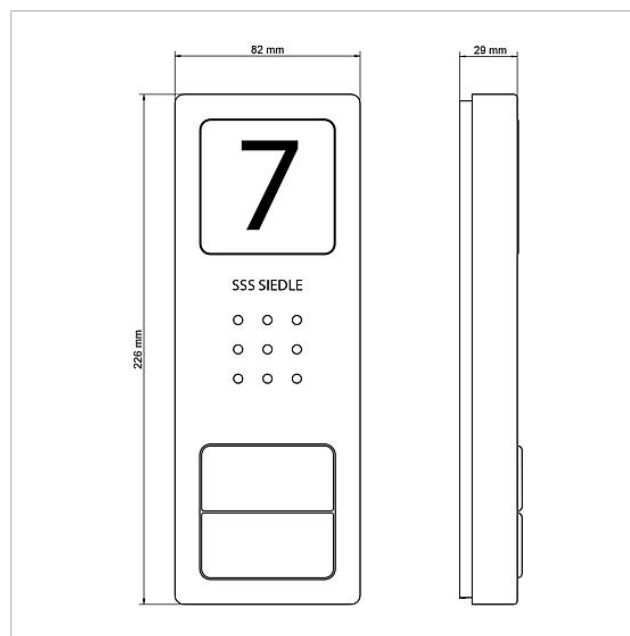

Audio set Siedle
Compact
SET CA 812-2 E/W

210008739

Pagina 3