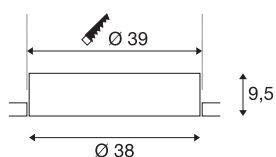

MEDO 40 EL

led indoor plafondinbouwlamp, zonder rand, wit, 3000/4000K

De inbouwvarianten van de serie MEDO worden dankzij hun terughoudende design naadloos in elk ruimteconcept opgenomen. Op charmante wijze wordt de MEDO Framel-ess als het ware in het plafond opgenomen. Met een schakelaar kan de lichtkleur voorafgaand aan de inbouw heel eenvoudig worden gewisseld tussen 3000K en 4000K. De geïntegreerde Premium LED zorgt voor een homogene basisverlichting. Uitgebreid met een additionele driver worden de inbouwvarianten TRIAC dimbaar en kunnen worden geïntegreerd in DALI-systemen.

TECHNISCHE SPECIFICATIES

Art.nr.:	1001902
Secundaire stroom / secundaire spanning	700mA
Hoogte	9.5 cm
Diameter	38 cm
Inbouwdiameter	39 cm
Inbouwdiepte	13 cm
Nettogewicht	2.016 kg
Brutogewicht	2.917 kg
IP-code	IP 20
Veiligheidsklasse	III
Montage	Inbouw
Montagebeschrijving	Plafond
Wattage	28 W
Lumen	3300 lm
Lichtkleurtemperatuur	3000/4000 Kelvin
Stralingshoek	105 °
Kleur	wit
CRI	80
UGR ≤	25
LXXBXX gegevens	L70B50
Levensduur	25000 h
maximale omgevingstemperatuur	40 °C