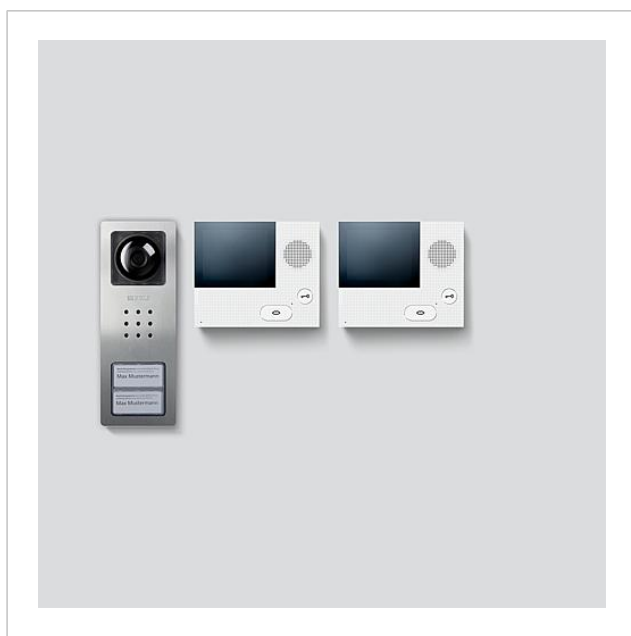

Video set Siedle Basic
SET CVB 850-2 E/W

210008747-00

Productomschrijving

Video-Set Siedle Classic in bus-techniek met de functies bellen, spreken, zien en deur openen.

Aantal oproeptoetsen: 2

Iedere Basic-Set kan met geselecteerde deur- en binnenstations evenals met schakelfuncties en een telefonie-aankoppeling worden uitgebreid.

Leveringsomvang:

- Video-deurstation Siedle Basic (CV 850-2-... E)
- 2 Video-binnenstations Siedle Basic (VIB 150-...)
- Set-Netvoeding (SNG 850-...)

Prestatiekenmerken SNG 850-...

- 10 bus adressen voor de verzorging van de bus-toestellen
- Geïntegreerd deuropener- en lichtcontact
- Programmering: handmatig, Plug+Play of PC software

Artikelinformatie

Artikelaanduiding	Artikelomschrijving	Kleur/Materiaal	KG	Artikelnr.
SET CVB 850-2 E/W	Video set Siedle Basic	Geborsteld edelstaal	E	D 210008747-00

Onderdelen

Artikelaanduiding	Artikelomschrijving	Kleur/Materiaal	KG	Artikelnr.
CA 812-..., BCV/BCVU/CA/CAU/CV/CVU/ STA/STV 850-...	Luidspreker	Overige	E	200029867-00
CA 812-..., CA/CAU/CVU 850-..., CV 850-x-03, -04	Microfoon	Overige	E	200029868-00
CA 812-..., CA/CV 850-..., BCV 850-...	Siedle schroevendraaier	Overige	E	200029931-00
CA 812-2, CA/CAU 850-2, CV/CVU 850-2-...	Naambordje bovenkant	Glashelder	E	200029865-00
CA 812-2, CA/CAU 850-2, CV/CVU 850-2-...	Beletteringsinleg voor naambordje	Wit	E	200029870-00
CV 850-2-..., BCV 850-2-01 E	Behuizing bovenkant	Geborsteld edelstaal	E	210008754-00
VIB 150-...	Aansluitklemmen	Blauw	E	210007267-00

Video set Siedle Basic
SET CVB 850-2 E/W

210008747

Pagina 2

Video set Siedle Basic
SET CVB 850-2 E/W

210008747

Pagina 3

SET CVB 850-x E/W Video set Siedle Basic	Productinformatie	5,3 MB	downloaden
SNG 850-0 Set netvoeding	Conformiteitsverklaring	1,8 MB	downloaden
VIB 150-0 Video binnenstation Siedle Basic	Conformiteitsverklaring	1,8 MB	downloaden
	Extra informatie	109 kB	downloaden