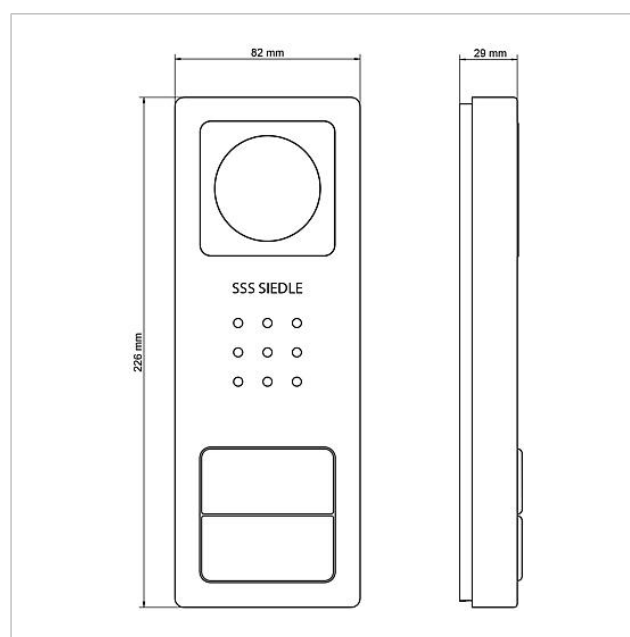

Video set Siedle Basic
SET CVB 850-2 E/W

210008747

Pagina 2