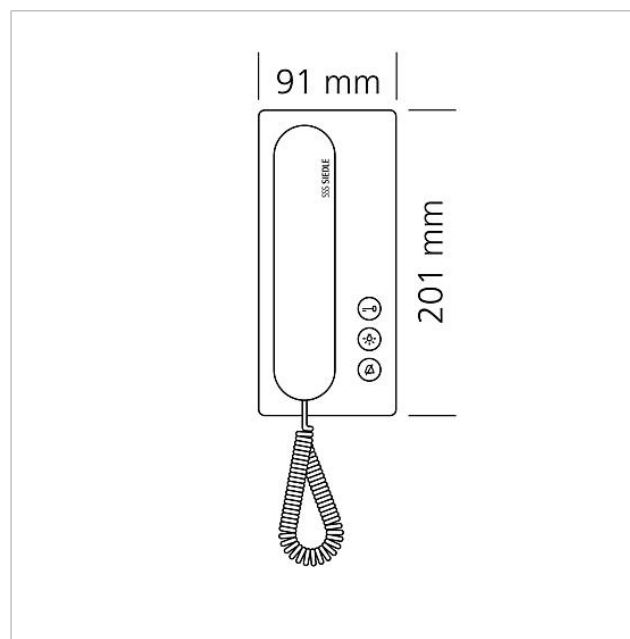

Siedle IQ BTS
IQ BTS

210010657

Pagina 3