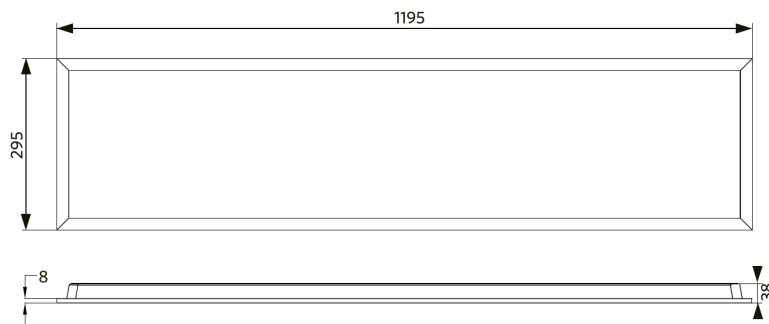

Technische specificaties

Levensduur (L70)	50.000 u
Levensduur (L80)	30.000 u
Aan-/Uit-cycli	100.000
Kleurconsistentie (SDCM)	4
Dimbaarheid	On-Off
Afwerking	Wit RAL9003
CRI	≥ 80
Beschermingsgraad (IP)	IP20
Slagvastheid	IK02
Beschermingsklasse	II
Risicogroep (EN 62471)	RG0
Voorschakelapparaat inbegrepen	Ja
Gloeidraadtest	650°C
Vermogensfactor	≥ 0,9

Elektrische aansluiting

Frequentie	50/60 Hz
Nom. spanning	220-240 V
DC ingangsspanning	Zie catalogusbijlage Aansluitwaarden
230V Kabellengte	0.3 m

3 JAAR
GARANTIE

Materiaal eigenschappen

Materiaal behuizing	Aluminium
Materiaal optiek	Polystyreen (PS)
Cover materiaal	Polystyreen (PS)

Toepassingscondities

Bedrijfstemperatuur	-10-+45°C
Gebruikstemperatuur	+25°C
Opslagtemperatuur	-25-+50°C

Maatschets (mm)

LEDPanelS-B3 Re295-32W