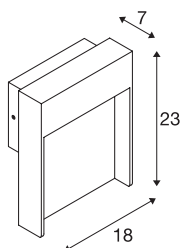

FLATT SENSOR

Outdoor LED wandopbouwarmatuur, 3000 K, IP65, antraciet/bruin

Zoekt u een wandarmatuur dat moeiteloos kan worden gemonteerd? Dit armatuur zou ten minste beschermingsklasse IP65 moeten hebben en daarmee stofdicht en beschermd tegen waterstralen vanuit diverse richtingen moeten zijn. Onze FLATT WL heeft IP65 en is bijvoorbeeld perfect geschikt voor de verlichting van een oppervlak, een pad of het terras. Door de ingebouwde bewegingsmelder draagt het armatuur bij aan een veilige verlichting. Op zoek naar bijzondere verlichting voor buiten? Dat krijgt u met de vaste ingebouwde premium-led van het staande armatuur FLATT POLE 65. Overigens biedt de FLATT POLE 65 als onderdeel van het SLV-assortiment nog meer voordelen. Wij zijn immers al 40 jaar succesvol met onze verlichtingsconcepten en leggen de lat voor ons en onze producten steeds hoger.

TECHNISCHE SPECIFICATIES

Art.nr.:	1002955
Primaire nominale spanning	100-277V ~50/60Hz mA/V
Secundaire stroom / secundaire spanning	500mA
Breedte	18 cm
Hoogte	23 cm
Diepte	8 cm
Nettogewicht	2.053 kg
Brutogewicht	2.326 kg
IP-code	IP 54
Veiligheidsklasse	I
Slagvastheidsklasse	IK03
Slagvastheid	0,35 Joule
Montage	Opbouw
Montagebeschrijving	Wand
Wattage	16 W
Lumen	600 lm
Lichtkleurtemperatuur	3000/4000 Kelvin
Kleur	bruin
CRI	80
LXXBXX gegevens	L70B50
Levensduur	54000 h
Omgevingstemperatuur	40 °C