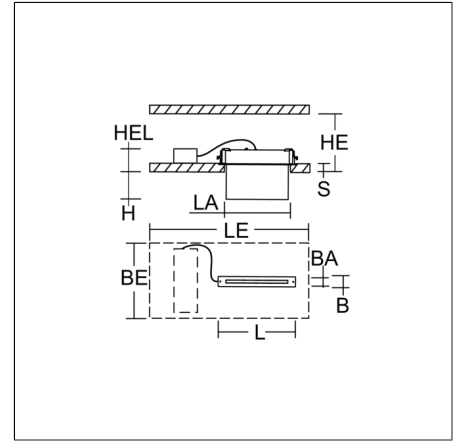

Plafondinbouwarmaturen
4051859533375
L 424, B 55, H 190

Plafondmontage (inbouw)
wit

Armatuur voor vluchtwegmarkering. Inbouwbehuizing plaatstaal. Plafondplaat roestvrij staal glanzend. Displayglas kunststof hoogtransparant met reddingsteken eenzijdig/tweezijdig. Driver ingebouwd. Decentraal noodvoedingssysteem met automatische zelftest. Symboolnummer voor vluchtwegafbeeldingen bij bestelling aangeven!

Productgegevens

Type noodverlichting	Decentrale batterijsysteem
Bewaking	Autotest
Accu	NiMh
Bedrijfsduur	3 h
Schakelwijze	permanente schakeling
Herkenningafstand	30 m
Lengte L	424 mm
Breedte B	55 mm
Hoogte H	190 mm
Inbouw lengte LA	410 mm
Inbouw breedte BA	42 mm
Installatieruimte hoogte HE	90 mm
Plafonddikte S	1-30 mm
Gewicht	2.35 kg
Lichtbron	LED
Kleurtemperatuur	4000 K
Systeemvermogen, netvoeding	5,8 W
Kleurweergave-index CRI	80
Fotobiologische veiligheid conform EN 62471	Risicogroep 1
Bedrijfsapparaat	Transformator
Controle	on/off
Spanning	220 - 240 V / 50 - 60 Hz
Beschermingsgraad	IP 40
Beschermingsklasse	I
Gloeidraadtest	650°C - 30 seconden
Slagvastheid	IK03
Omgevingstemperatuur bij permanente schakeling	0 °C ... + 25 °C
Omgevingstemperatuur bij stand-byschakeling	5 °C ... + 40 °C
Conformiteitsmerkteken	CE