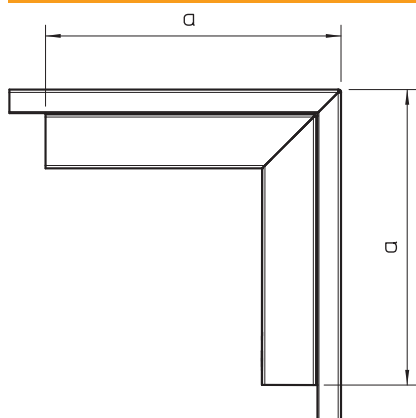

Tehnisko datu lapa

Ārējais stūris, kabeļu kanāla tipam LKM 40060

Art.-Nr. 6247571

Ārējais stūris ar augšējo daļu LKM kanālu virziena maiņai

St	Tērauds
FS	cinkots

Produkta papildu apraksts 1 | Potenciālu izlīdzināšana starp apakšējo un augšējo daļu bez papildlīdzekļiem

Pamatdati

Art.-Nr.	6247571
Tips	LKM A40060FS
Apzīmējums 1	Ārējais stūris
Apzīmējums 2	ar vāku
Dimensija	40x60mm
Materiāls	Tērauds
Materiāla saīsinājums	St
Virsmas	cinkots
Virsmas atbilstoši DIN	DIN EN 10346
Virsmas saīsinājums	FS
Mazākā VK vienība (VG)	1,00 gab.
Svars	46,30 kg/100 gab.

Tehniskie dati

Garums	160,00 mm
Platums	60,00 mm
Augstums	40,00 mm
Izmērs H	60,00 mm
Attālums a	160,00 mm
Izpildījums	Apakšējā daļa un augšējā daļa
Stiprinājuma veids	Perforēta pamatne
sarkans; RAL 3000	40 x 60
kanāla dziļums	40,00 mm
Aizsargplēve	□
Leņķa diapazons	90,00 - 90,00 °