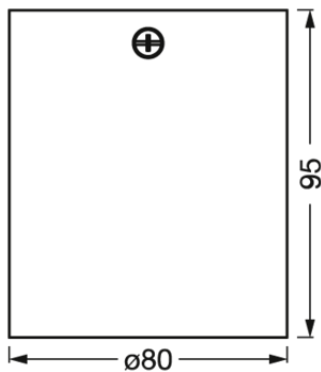

Fotometrische gegevens

Flikkerwaarde Pst LM	-
----------------------	---

AFMETINGEN & GEWICHT

Lengte	80,00 mm
Breedte	80,00 mm
Hoogte	95,00 mm
Product gewicht	300,00 g

**MATERIALEN & KLEUREN**

Kleur van het product	Wit
Kleur behuizing	Wit
Body materiaal	Aluminum
Glow Wire Test volgens IEC 60695-2-12	650 °C
Kwikgehalte	0.0 mg

DOWNLOADS

Documenten en certificaten	
	User instruction
	Declarations Of Conformity CE
	Declarations Of Conformity UKCA

LOGISTIEKE GEGEVENS

Productcode	Verpakkingseenheid (stuks per verpakking)	Afmetingen (lengte x breedte x hoogte)	Brutogewicht	Volume
4058075758704	Vouwdoos 1	85 mm x 85 mm x 100 mm	400.00 g	0.72 dm ³
4058075758711	Verzenddoos 12	275 mm x 180 mm x 225 mm	5800.00 g	11.14 dm ³