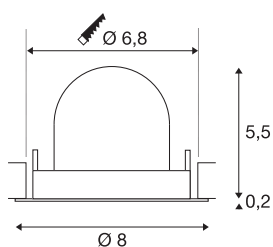

## TECHNISCHE SPECIFICATIES

Art.nr.:	1005857
Aantal verschillende lichtopeningen	1
Secundaire stroom / secundaire spanning	200mA
Hoogte	5.7 cm
Diameter	8 cm
Inbouwdiameter	6.8 cm
Inbouwdiepte	11 cm
Nettogewicht	0.11 kg
Brutogewicht	0.118 kg
Veiligheidsklasse	III
Montage	Inbouw
Montagebeschrijving	Plafond
Wattage	7 W
Lumen	740 lm
Lichtkleurtemperatuur	4000 Kelvin
Stralingshoek	55 °
Kleur	zwart
CRI	90
UGR ≤	25
BIG WHITE pagina	49