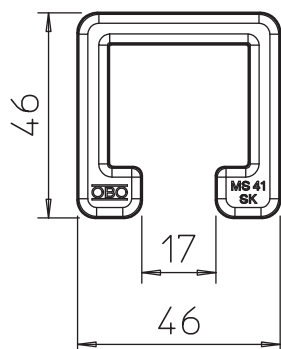

### Pamatdati

Art.-Nr.	1122900
Tips	MS4141 SK
Apzīmējums 1	Aizsargvāciņš
Apzīmējums 2	slidei MS 41
Dimensija	41x41
Krāsa	pasteļoranžs
RAL numurs	2003
Materiāls	Polietilēns
Materiāla saīsinājums	PE
Mazākā VK vienība (VG)	25,00 gab.
Svars	1,21 kg/100 gab.

## Tehniskie dati

Garums	46,30 mm
Platums	45,80 mm
Malas augstums	25,00 mm
Izpildījums	Gala elements
Piemērots	C = profils