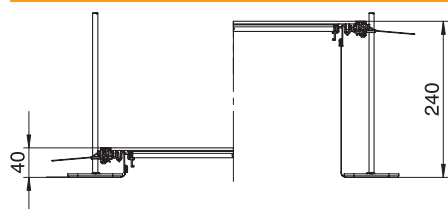

## Pamatdati

Art.-Nr.	7424068
Tips	OKA-G60040240R
Apzīmējums 1	Grīdas kabeļu kanāla komplekts
Apzīmējums 2	tukšs, aizverāms
Dimensija	2400x600x240
Materiāls	Tērauds
Materiāla saīsinājums	St
Virsmas	cinkots
Virsmas atbilstoši DIN	DIN EN 10346
Virsmas saīsinājums	FS
Mazākā VK vienība (VG)	2,40 m
Svars	2.202,90 kg/100 m

# Tehnisko datu lapa

Kanāla posms, nosedzošs, ar fiksāc., augstums 40-240 mm

Art.-Nr. 7424068

## Tehniskie dati

Garums	2.400,00 mm
Platums	600,00 mm
Pārsegi	3,00 stundas
Montāžas atveres pārsegums	<input type="checkbox"/>
Grīdas plāksne	<input type="checkbox"/>
Grīdas kopšana	mitrs
Iespējams iemontēt blīvi	<input checked="" type="checkbox"/>
Vāka nostiprināšana ar ātru fiksāciju	<input checked="" type="checkbox"/>
Montāžas atvere virsgrīdas tvertnei	<input type="checkbox"/>
Atdalāms	<input checked="" type="checkbox"/>
Piemērots kompensācijas šuvei	<input type="checkbox"/>
Auduma siena	<input checked="" type="checkbox"/>
Kanāla augstums	40,00 - 240,00 mm
Vāka materiāla biezums	4,00 mm
Minimālais grīdas pamatnes augstums	40,00
Ar pārlaidumu	<input checked="" type="checkbox"/>
Ar starpsienu	<input type="checkbox"/>
Ar atveri pieslēgumam	<input type="checkbox"/>
Ar potenciāla izlīdzināšanu	<input type="checkbox"/>
Montāžas atvere	bez
Montāžas atvere	bez
Augstuma regulēšanas diapazons	40,00 - 240,00 mm
Augšējā daļa, noņemama	<input checked="" type="checkbox"/>