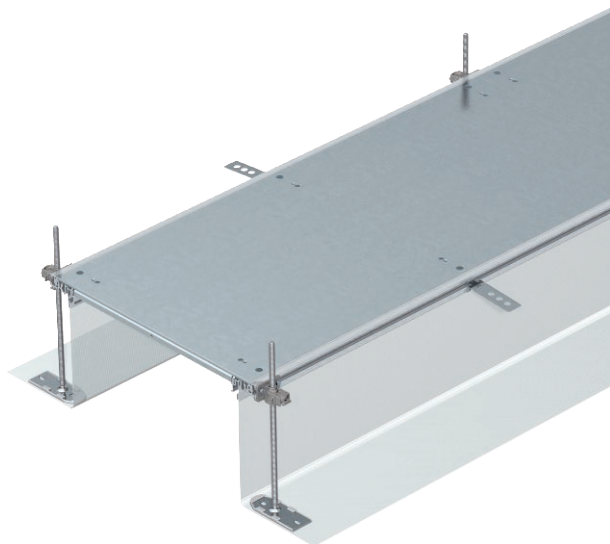

# Tehnisko datu lapa

Kanāla posms, nosedzošs, ar fiksāc., augstums 40-240 mm

Art.-Nr. 7424068

Montāžai gatavs kanāla posms vadu ievilkšanai, sastāv no 3 noslēgvākiem, diviem sānu profiliem ar pieliktu elastīgu sānu sienu no metāla sieta, grīdas seguma salaidumprofilēm (H = 3 mm). Piegādes komplektā ietilpst 6 augstumā regulējami stiprinājuma leņķi, 6 betona enkuri un 3 vāka savienojuma blīvējumi (kanāliem ar nominālo platumu 200 un 300) vai 3 vāka savienojuma balsti kanāliem ar nominālo platumu 400 un 6 vāka savienojuma balsti kanāliem ar nominālo platumu 500 un 600. Obligāti nepieciešamie augstuma regulatori (ievērojiet regulēšanas augstumu) vāka savienojuma balstiem 400, 500 un 600 nav iekļauti komplektā, lūdzu, pasūtiet atsevišķi. Piegādājot kanāla vāki ir pieskrūvēti, fiksācijas atsperes ir piemontētas.

## Pamatdati

Art.-Nr.	7424068
Tips	OKA-G60040240R
Apzīmējums 1	Grīdas kabeļu kanāla komplekts
Apzīmējums 2	tukšs, aizverāms
Dimensija	2400x600x240
Materiāls	Tērauds
Materiāla saīsinājums	St
Virsmas	cinkots
Virsmas atbilstoši DIN	DIN EN 10346
Virsmas saīsinājums	FS
Mazākā VK vienība (VG)	2,40 m
Svars	2.202,90 kg/100 m

# Tehnisko datu lapa

Kanāla posms, nosedzošs, ar fiksāc., augstums 40-240 mm

Art.-Nr. 7424068