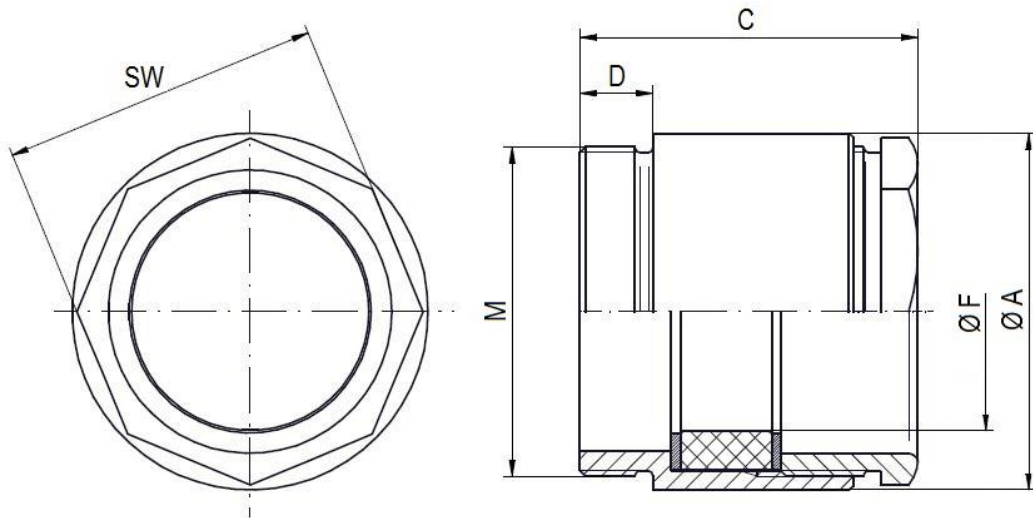

### Technische Merkmale:

Anschlussgewinde	M56x2 bis M105x2 nach DIN 13
Schutzart	IP56 nach EN 60529
Temperaturbereich	-20 °C bis +80 °C

M	SW [mm]	Ø A [mm]	C [mm]	D [mm]	Ø F [mm] Klemmbereich	Artikel-Nr.
M56x2	55	62	69	15	32-35,5	52006460
	55	62	69	15	35-38,5	52006470
	55	62	69	15	38-41,5	52006480
M72x2	70	78	74	16	41-44,5	52006490
	70	78	74	16	44-48,5	52006500
	70	78	74	16	48-52,5	52006510
	70	78	74	16	52-56,5	52006520
M80x2	85	90	82	18	56-59	52006564
	85	90	82	18	62-66	52006530
M105x2	104	115	93	20	68-73	52006540
	104	115	93	20	78-83	52006550