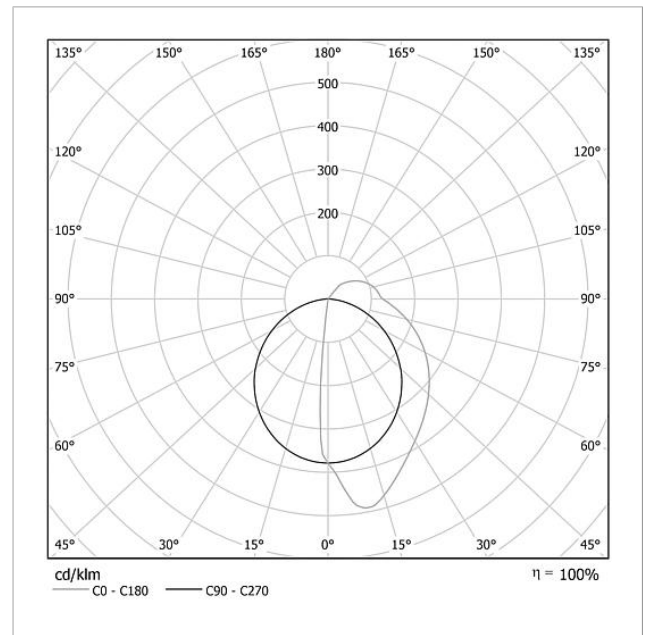

LED vlaklamp
LEDF 600-4/1-0 SM

200037469

Pagina 2