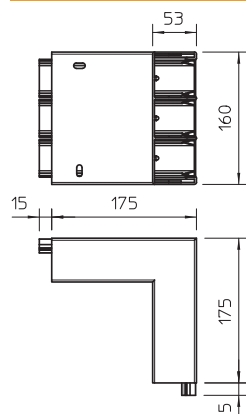

## Ārējais stūris

Art.-Nr. 6116263

Fiksēts 90° ārējā stūra profils trīssekciju ierīču montāžas kanālu Rapid 45 virziena maiņai.

**PVC** Polivinilhlorīds

### Pamatdati

Art.-Nr.	6116263
Tips	GEK-KAS53160-3
Apzīmējums 1	Ārējais stūris
Apzīmējums 2	stabils, neregulējams
Dimensija	53x160mm
Krāsa	dzidri balts
RAL numurs	9010
Materiāls	Polivinilhlorīds
Materiāla saīsinājums	PVC
Mazākā VK vienība (VG)	1,00 gab.
Svars	64,00 kg/100 gab.

### Tehniskie dati

Garums	175,00 mm
Platums	160,00 mm
Augstums	53,00 mm
Vāku skaits	3,00
Izpildījums	Apakšējā daļa
sarkans; RAL 3000	53 x 160
paredzēts kanāla platumam	100,00 mm
paredzēts kanāla augstumam	53,00 mm
Nesatur halogēnus	<input type="checkbox"/>
Kabeļu stiprinājuma spaiļi	<input type="checkbox"/>
Kanālu savienotājs	<input type="checkbox"/>
Augšējo daļu montāžas veids	iekšpusē
Grīdā izveidoti caurumi montāzas vajadzībām	<input checked="" type="checkbox"/>
Augšējās daļas platums 2	45,00 mm

## Tehniskie dati

Augšējās daļas platums 3	45,00 mm
Aizsargplēve	<input type="checkbox"/>
Simetrisks	<input type="checkbox"/>
Leņķa diapazons	90,00 - 90,00 °