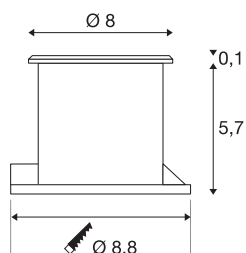

DASAR® Flat

outdoor led vloerinbouwlamp, rvs 304, 4000K, IP67, 4,3W

DASAR® Flat is de beloofbare hoogvolt vloerinbouwarmatuur van SLV, die overtuigt met zijn roestvrijstalen afdekking en deels gesatineerde glazen afdekking. Dankzij de beschermingsgraad IP 67 is hij bijzonder geschikt voor buiten. De draai- en zwenkbare GU10 fitting maakt het mogelijk de lichtbundel flexibel uit te lijnen. De behuizing is gemaakt van kwalitatief hoogwaardig roestvrij staal 304 en glas. Beleef licht met SLV, al 40 jaar uw betrouwbare partner voor allerlei soorten buitenarmaturen.

TECHNISCHE SPECIFICATIES

Art.nr.:	1002188
Primaire nominale spanning	220-240V ~50/60Hz mA/V
Hoogte	6 cm
Diameter	8 cm
Inbouwdiameter	6.6 cm
Inbouddiepte	5.7 cm
Nettogewicht	0.435 kg
Brutogewicht	0.491 kg
IP-code	IP 65 / IP 67
Veiligheidsklasse	I
Slagvastheidsklasse	IK08
Slagvastheid	5 Joule
Montage	Inbouw
Montagebeschrijving	Vloer,Wand
Wattage	3.5 W
Lumen	130 lm
Lichtkleurtemperatuur	4000 Kelvin
Kleur	roestvrij staal
CRI	80
LXXBXX gegevens	L70B50
Levensduur	30000 h
minimale omgevingstemperatuur	-20 °C

Lichtbron

954789	
--------	---

Accessoires

228730	VERBINDINGSBOX , 3-polig, IP68
--------	-----------------------------------

maximale omgevingstemperatuur	40 °C
Mechanische belasting	0,5 t
BIG WHITE pagina	716