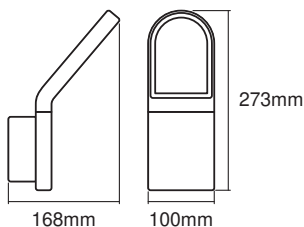

Fotometrische gegevens

Lichtstroom	740 lm
Totale lichtstroom van ingesloten lichtbronnen	950 lm
Lichtstroom efficiëntie	61 lm/W
Kleurtemperatuur	3000 K
Lichtkleur	Warm White
Kleurweergave-index Ra	> 80
Standaardafwijking van kleurproeven	≤ 6 sdc _m
Flikkerwaarde Pst LM	-
Stroboscoopeffect waarde SVM	-
Stralingshoek	107 °

AFMETINGEN & GEWICHT

Lengte	168,00 mm
Breedte	100,00 mm
Hoogte	273,00 mm
Product gewicht	1200,00 g

MATERIALEN & KLEUREN

Kleur van het product	Donkergrijs
Kleur behuizing	Donkergrijs
Body materiaal	Aluminium
Materiaal afdekking	Glas
Kwikgehalte	0.0 mg

DOWNLOADS

Documenten en certificaten	
	User instruction
	Packaging insert

Documenten en certificaten

Declarations Of Conformity CE

Declarations Of Conformity UKCA

LOGISTIEKE GEGEVENS

Productcode	Verpakkingseenheid (stuks per verpakking)	Afmetingen (lengte x breedte x hoogte)	Brutogewicht	Volume
4058075214132	Vouwdoos 1	134 mm x 204 mm x 296 mm	1270.00 g	8.09 dm ³
4058075214149	Verzenddoos 4	425 mm x 285 mm x 315 mm	5422.00 g	38.15 dm ³