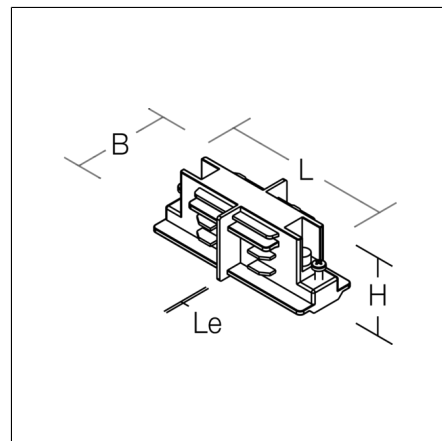

Jonction droite électrique

701071.003 | Rails conducteurs

Accessoires
4010319962216
L 81, B 37, H 32

Rails au plafond
noir

Jonction droite électrique, noir
Accessoires, L 81 B 37 H 32

Données du produit

Longueur L	81 mm
Largeur B	37 mm
Hauteur H	32 mm
Poids	44 g
Classe de protection	I
Marque de conformité	EAC, UKCA