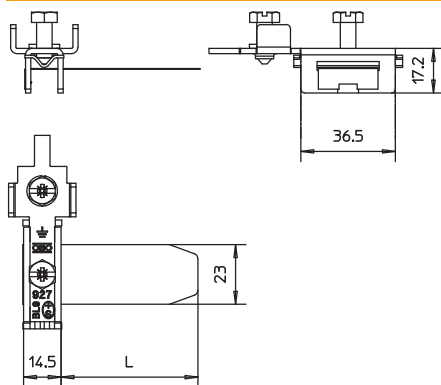

## Potenciālu pieslēguma apskava montāžai pie isFang

Art.-Nr. 5057599

- Slidizlādes novēršanai uz isCon® vada
- Montāžas garums piemērots diviem isCon® vadiem
- Montāža izolētajos uztveršanas mastos isFang

### Pamatdati

Art.-Nr.	5057599
Tips	927 2 6-K
Apzīmējums 1	Lentveida zemējuma klemme
Dimensija	3/8-4"
Materiāls	Nerūsējošais tērauds, materiāls 1.4301
Materiāla saīsinājums	A2
Mazākā VK vienība (VG)	10,00 gab.
Svars	5,50 kg/100 gab.

### Tehniskie dati

Izmērs L	595,00 mm
Pievienojamo kabelu skersgriezuma laukums	2,50 - 25,00 mm <sup>2</sup>
caurules diametram	17,20 - 114,00 mm
caurules diametram	3/8-4 collas