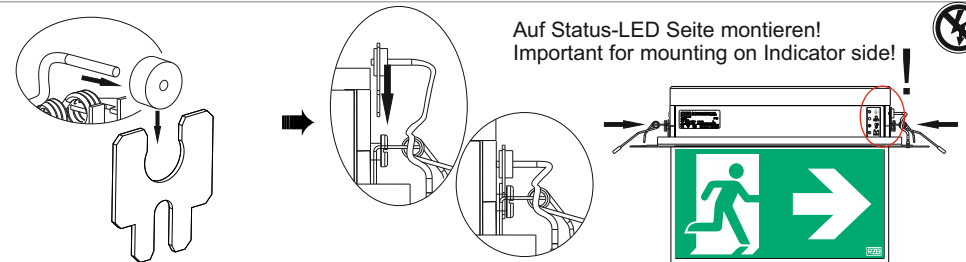

INSTRUCTION

Einbaurahmen | Frame for recessed

Zubehör / Accessories kit

09-0736.062
02-2017

RZB

LIGHTING

Instruction:

09-0736.062
02-2017

RZB
LIGHTING

Dauerschaltung / maintained
=> +0 °C - +25 °C
Bereitschaftsschaltung / non maintained
=> +5 °C - +40 °C

◀S 24m	981883.00X	L330, B68, H30	-	-	260 g
◀S 32m	981884.00X	L406, B68, H30	-	-	310 g
◀D 24m	982224.00X	L330, B68, H30	-	-	195 g

	LA	BA
981883.00X	300	52
981884.00X	370	52
982224.00X	300	60

EN 12464

1

	LA	BA
981883.00X	300	52
981884.00X	370	52
982224.00X	300	60

2

3

4

5

6