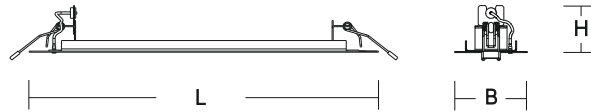

# RZB

LIGHTING

Instruction:

09-0736.062  
02-2017

RZB  
LIGHTING

Dauerschaltung / maintained  
=> +0 °C - +25 °C  
Bereitschaftsschaltung / non maintained  
=> +5 °C - +40 °C

Zubehör / Accessories kit

◀S 24m	981883.00X	L330, B68, H30	-	-	260 g
◀S 32m	981884.00X	L406, B68, H30	-	-	310 g
◀D 24m	982224.00X	L330, B68, H30	-	-	195 g