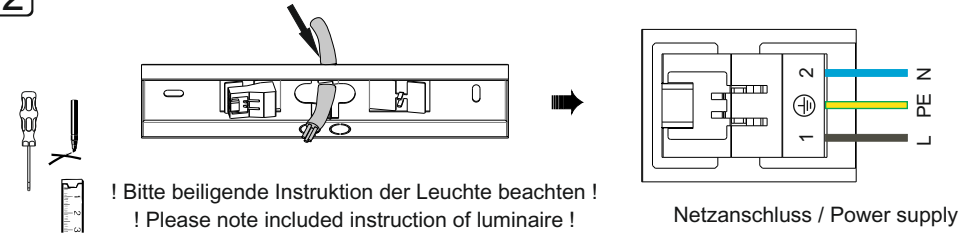

# RZB

LIGHTING

Instruction:

09-0736.062  
02-2017

RZB  
LIGHTING

Dauerschaltung / maintained  
=> +0 °C - +25 °C  
Bereitschaftsschaltung / non maintained  
=> +5 °C - +40 °C

Zubehör / Accessories kit

◀S 24m	981883.00X	L330, B68, H30	-	-	260 g
◀S 32m	981884.00X	L406, B68, H30	-	-	310 g
◀D 24m	982224.00X	L330, B68, H30	-	-	195 g

	LA	BA
981883.00X	300	52
981884.00X	370	52
982224.00X	300	60

EN 12464

1

	LA	BA
981883.00X	300	52
981884.00X	370	52
982224.00X	300	60

2

3

4

5