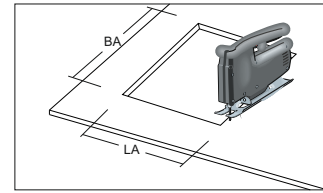

INSTRUCTION

Einbaurahmen | Frame for recessed

Zubehör / Accessories kit

09-0736.062
02-2017

RZB

LIGHTING

Instruction:

09-0736.062
02-2017

RZB
LIGHTING

Dauerschaltung / maintained
=> +0 °C - +25 °C
Bereitschaftsschaltung / non maintained
=> +5 °C - +40 °C

◀S 24m	981883.00X	L330, B68, H30	-	-	260 g
◀S 32m	981884.00X	L406, B68, H30	-	-	310 g
◀D 24m	982224.00X	L330, B68, H30	-	-	195 g

	LA	BA
981883.00X	300	52
981884.00X	370	52
982224.00X	300	60

EN 12464

1

	LA	BA
981883.00X	300	52
981884.00X	370	52
982224.00X	300	60

2

3

4

5

6