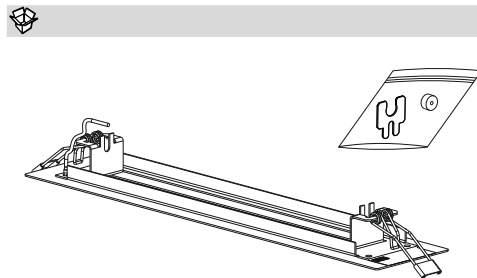

INSTRUCTION

Einbaurahmen | Frame for recessed

Zubehör / Accessories kit

09-0736.062
02-2017

RZB

LIGHTING

Instruction:

09-0736.062
02-2017

RZB
LIGHTING

Dauerschaltung / maintained
=> +0 °C - +25 °C
Bereitschaftsschaltung / non maintained
=> +5 °C - +40 °C

◀S 24m	981883.00X	L330, B68, H30	-	-	260 g
◀S 32m	981884.00X	L406, B68, H30	-	-	310 g
◀D 24m	982224.00X	L330, B68, H30	-	-	195 g

	LA	BA
981883.00X	300	52
981884.00X	370	52
982224.00X	300	60

EN 12464

1

	LA	BA
981883.00X	300	52
981884.00X	370	52
982224.00X	300	60

2

3

4

5

6