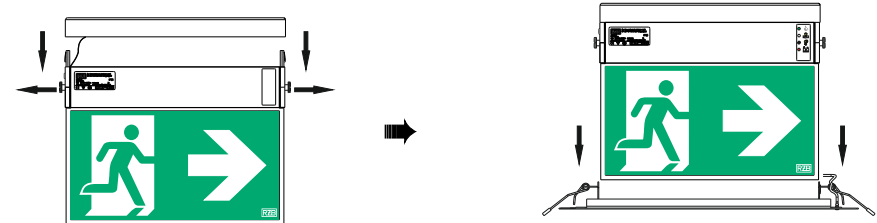

INSTRUCTION

Einbaurahmen | Frame for recessed

Zubehör / Accessories kit

09-0736.062
02-2017

RZB

LIGHTING

Instruction:

09-0736.062
02-2017

RZB
LIGHTING

Dauerschaltung / maintained
=> +0 °C - +25 °C
Bereitschaftsschaltung / non maintained
=> +5 °C - +40 °C

◀S 24m	981883.00X	L330, B68, H30	-	-	260 g
◀S 32m	981884.00X	L406, B68, H30	-	-	310 g
◀D 24m	982224.00X	L330, B68, H30	-	-	195 g

	LA	BA
981883.00X	300	52
981884.00X	370	52
982224.00X	300	60

EN 12464

1

	LA	BA
981883.00X	300	52
981884.00X	370	52
982224.00X	300	60

2

3

4

5

6