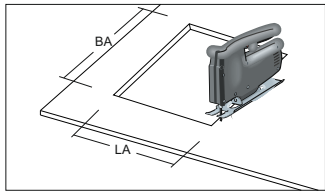

# RZB

LIGHTING

Instruction:

09-0736.062  
02-2017

RZB  
LIGHTING

Dauerschaltung / maintained  
=> +0 °C - +25 °C  
Bereitschaftsschaltung / non maintained  
=> +5 °C - +40 °C

Zubehör / Accessories kit

◀S 24m	981883.00X	L330, B68, H30	-	-	260 g
◀S 32m	981884.00X	L406, B68, H30	-	-	310 g
◀D 24m	982224.00X	L330, B68, H30	-	-	195 g